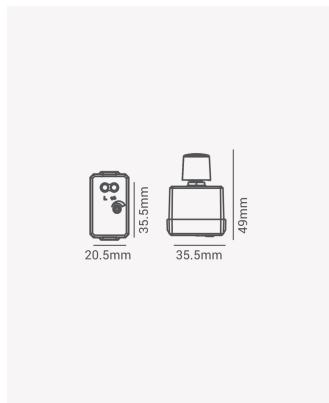

## LP 33457 | Dimmer rotativo branco ou preto

### Dados Elétricos

AC:	
Potência mínima:	LED - 3w; Incandescente - 15W
Potência LED:	127V - 200W; 220V - 500W
Potência Incandescente:	127V - 300W; 220V - 500W
Frequência:	50/60Hz
Tensão:	100 - 240V

### Dados Gerais

Compatível:	Lâmpadas dimerizáveis
Grau de Proteção:	IP20
Cor:	Branco ou preto
Peso:	32g
Dimensões:	35.5 x 20.5 x 49mm
Garantia:	1 ano
Descrição do produto:	Dimmer rotativo - branco ou preto
SKU:	LP 33457
Conteúdo:	1 pino rotativo branco e 1 preto
Validade:	Indeterminado