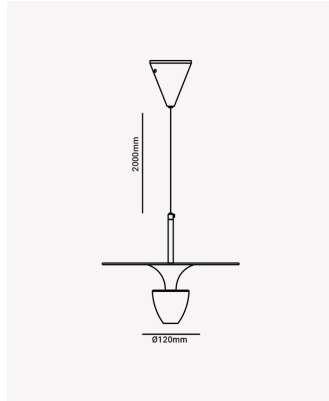

## DN 85155 | Splash

### Dados Elétricos

Potência:	7W
Frequência:	50/60Hz
Fator de Potência:	>0.6
Corrente máxima:	0.07A
Tensão:	100 - 240V
Tipo de tensão:	Bivolt

### Dados Fotométricos

Temperatura de cor:	3000K
Fluxo luminoso:	770lm
IRC:	>90

### Dados Gerais

Grau de Proteção:	IP20
Aplicação:	Teto
Cor:	Branco
Dimensões:	Ø300 x 2000mm
Cabo:	2m
Garantia:	1 ano
Descrição do produto:	Pendente LED Splash. 7W, Bivolt, 3000K - Alumínio
Composição:	Alumínio
Conteúdo:	1 Luminária e kit de instalação
Validade:	Indeterminado