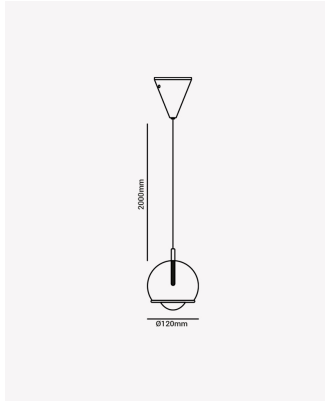

DN 85186 | Okio

Dados Elétricos

Potência:	7W
Frequência:	50/60Hz
Fator de Potência:	>0.6
Corrente máxima:	0.07A
Tensão:	100-240V
Tipo de tensão:	Bivolt
Temperatura de operação:	0°C a 50°C

Dados Fotométricos

Temperatura de cor:	3000K
Fluxo luminoso:	770lm
IRC:	>90
Dimerizável:	Sim

Dados Gerais

Grau de Proteção:	IP20
Aplicação:	Teto
Cor:	Cromado
Peso:	950g
Dimensões:	Ø120 x 2000mm
Cabo:	2m
Garantia:	1 ano
Descrição do produto:	Pendente LED Okio, 7W, Bivolt, 3000K - Alumínio
SKU:	DN 85186
Composição:	Alumínio
Conteúdo:	1 Luminária e kit de instalação
Validade:	Indeterminado