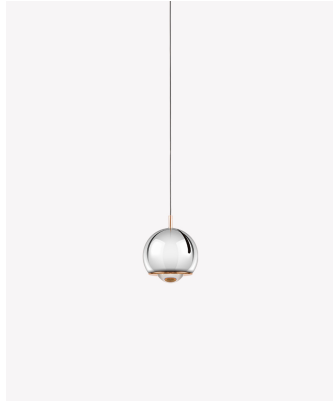

DN 85186 | Okio

Dados Elétricos

Potência:	7W
Frequência:	50/60Hz
Fator de Potência:	>0.6
Corrente máxima:	0.07A
Tensão:	100-240V
Tipo de tensão:	Bivolt
Temperatura de operação:	0°C a 50°C

Dados Fotométricos

Temperatura de cor:	3000K
Fluxo luminoso:	770lm
IRC:	>90
Dimerizável:	Sim

Dados Gerais

Grau de Proteção:	IP20
Aplicação:	Teto
Cor:	Cromado
Peso:	950g
Dimensões:	Ø120 x 2000mm
Cabo:	2m
Garantia:	1 ano
Descrição do produto:	Pendente LED Okio, 7W, Bivolt, 3000K - Alumínio
SKU:	DN 85186
Composição:	Alumínio
Conteúdo:	1 Luminária e kit de instalação
Validade:	Indeterminado