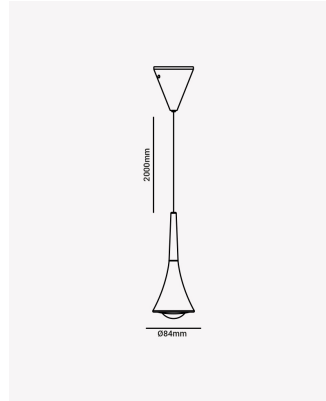

### Dados Elétricos

Potência:	7W
Frequência:	50/60Hz
Fator de Potência:	>0.6
Corrente máxima:	0.07A
Tensão:	100-240V
Tipo de tensão:	Bivolt
Temperatura de operação:	0°C a 50°C

### Dados Fotométricos

Temperatura de cor:	3000K
Fluxo luminoso:	770lm
IRC:	>90
Dimerizável:	Sim

### Dados Gerais

Grau de Proteção:	IP20
Aplicação:	Teto
Cor:	Fumê
Peso:	700g
Dimensões:	Ø84 x 2000mm
Cabo:	2m
Garantia:	1 ano
Descrição do produto:	Pendente LED Etna, 7W, Bivolt, 3000K - Alumínio
Composição:	Alumínio
Conteúdo:	1 Luminária e kit de instalação
Validade:	Indeterminado