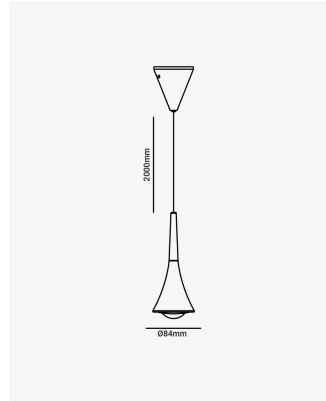

DN 85223 | Etna

Dados Elétricos

Potência:	7W
Frequência:	50/60Hz
Fator de Potência:	>0.6
Corrente máxima:	0.07A
Tensão:	100-240V
Tipo de tensão:	Bivolt
Temperatura de operação:	0°C a 50°C

Dados Fotométricos

Temperatura de cor:	3000K
Fluxo luminoso:	770lm
IRC:	>90
Dimerizável:	Sim

Dados Gerais

Grau de Proteção:	IP20
Aplicação:	Teto
Cor:	Fumê
Peso:	700g
Dimensões:	Ø84 x 2000mm
Cabo:	2m
Garantia:	1 ano
Descrição do produto:	Pendente LED Etna, 7W, Bivolt, 3000K - Alumínio
SKU:	DN 85223
Composição:	Alumínio
Conteúdo:	1 Luminária e kit de instalação
Validade:	Indeterminado