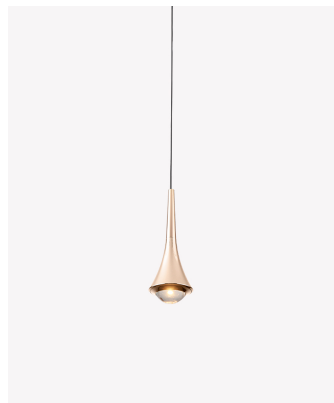

DN 85230 | Etna

Dados Elétricos

Potência:	7W
Frequência:	50/60Hz
Fator de Potência:	>0.6
Corrente máxima:	0.07A
Tensão:	100-240V
Tipo de tensão:	Bivolt
Temperatura de operação:	0°C a 50°C

Dados Fotométricos

Temperatura de cor:	3000K
Fluxo luminoso:	770lm
IRC:	>90
Dimerizável:	Sim

Dados Gerais

Grau de Proteção:	IP20
Aplicação:	Teto
Cor:	Dourado
Peso:	700g
Dimensões:	Ø84 x 2000mm
Cabo:	2m
Garantia:	1 ano
Descrição do produto:	Pendente LED Etna, 7W, Bivolt, 3000K - Alumínio
SKU:	DN 85230
Composição:	Alumínio
Conteúdo:	1 Luminária e kit de instalação
Validade:	Indeterminado