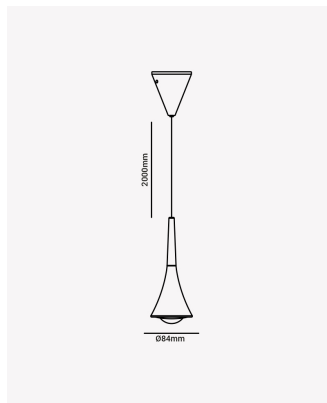

DN 85230 | Etna

Dados Elétricos

Potência:	7W
Frequência:	50/60Hz
Fator de Potência:	>0.6
Corrente máxima:	0.07A
Tensão:	100-240V
Tipo de tensão:	Bivolt
Temperatura de operação:	0°C a 50°C

Dados Fotométricos

Temperatura de cor:	3000K
Fluxo luminoso:	770lm
IRC:	>90
Dimerizável:	Sim

Dados Gerais

Grau de Proteção:	IP20
Aplicação:	Teto
Cor:	Dourado
Peso:	700g
Dimensões:	Ø84 x 2000mm
Cabo:	2m
Garantia:	1 ano
Descrição do produto:	Pendente LED Etna, 7W, Bivolt, 3000K - Alumínio
SKU:	DN 85230
Composição:	Alumínio
Conteúdo:	1 Luminária e kit de instalação
Validade:	Indeterminado