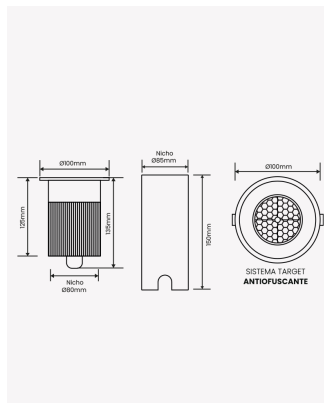

## OPS 34096 | Embutido de solo 20W | 12° | IP67

### Dados Elétricos

Potência:	20W
Fator de Potência:	>0.5
Corrente máxima:	0.157A
Tensão:	100-240V
Tipo de tensão:	Bivolt
Temperatura de operação:	0°C a 55°C

### Dados Fotométricos

Temperatura de cor:	3000K
Fluxo luminoso:	1400lm
Ângulo:	12°
IRC:	>90
UGR:	16

### Dados Gerais

Grau de Proteção:	IP67
Aplicação:	Piso
Cor:	Preto
Peso:	1Kg
Dimensões:	Ø100 x 150mm
Nicho:	Ø80mm
Garantia:	3 anos
Descrição do produto:	Embutido de solo com sistema target, 20W, 3000K, Bivolt
SKU:	OPS 34096
Composição:	Alumínio
Conteúdo:	1 Luminária
Validade:	Indeterminado