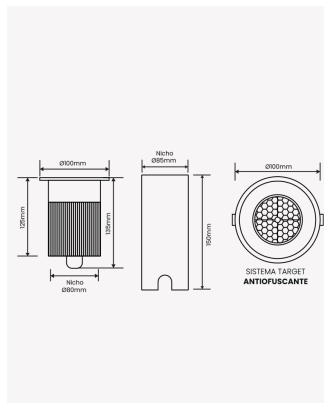

## OPS 34096 | Embutido de solo | 20W | 12°

### Dados Elétricos

Potência:	20W
Fator de Potência:	>0.9
Corrente máxima:	0.157A
Tensão:	100-240V

### Dados Fotométricos

Temperatura de cor:	3000K
Fluxo luminoso:	1400lm
Ângulo:	12°
IRC:	>90
UGR:	16

### Dados Gerais

Grau de Proteção:	IP67
Cor:	Preto
Peso:	1Kg
Dimensões:	Ø100 x 150mm
Nicho:	Ø85mm
Garantia:	3 anos
Descrição do produto:	Embutido de solo com sistema target, 20W, 3000K, Bivolt
SKU:	OPS 34096
Composição:	Alumínio
Conteúdo:	1 Luminária
Validade:	Indeterminada