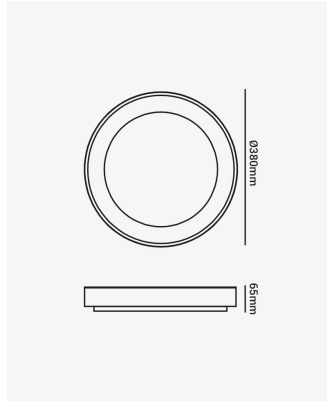

## OPS 85476 | Round 28W

### Dados Fotométricos

Temperatura de cor:	3000K
Fluxo luminoso:	2000lm
Ângulo:	160°
IRC:	>80

### Dados Gerais

Grau de Proteção:	IP20
Cor:	Branco
Peso:	1.23kg
Dimensões:	Ø380 x 65mm
Garantia:	2 ano
SKU:	OPS 85476
Composição:	Policarbonato
Conteúdo:	1 Luminária
Validade:	Indeterminada