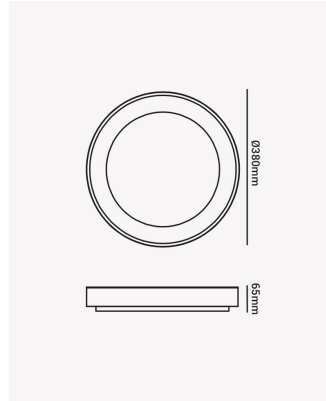

OPS 85476 | Round 28W

Dados Elétricos

| | |
|--------------------|----------|
| Potência: | 28W |
| Frequência: | 50/60Hz |
| Fator de Potência: | >0.5 |
| Corrente máxima: | 0.41A |
| Tensão: | 100-240V |
| Tipo de tensão: | Bivolt |

Dados Fotométricos

| | |
|---------------------|--------|
| Temperatura de cor: | 3000K |
| Fluxo luminoso: | 2000lm |
| Ângulo: | 160° |
| IRC: | >80 |

Dados Gerais

| | |
|-------------------|---------------|
| Grau de Proteção: | IP20 |
| Cor: | Branco |
| Peso: | 1.23kg |
| Dimensões: | Ø380 x 65mm |
| Garantia: | 2 ano |
| SKU: | OPS 85476 |
| Composição: | Policarbonato |
| Conteúdo: | 1 Luminária |
| Validade: | Indeterminada |