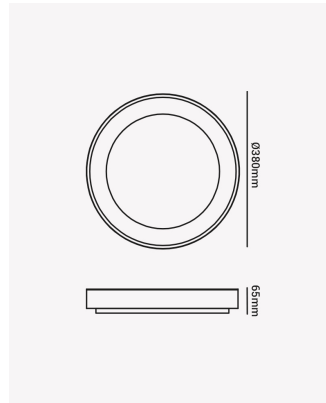

OPS 85476 | Round 28W

Dados Elétricos

Potência:	28W
Frequência:	50/60Hz
Fator de Potência:	>0.5
Corrente máxima:	0.2A
Tensão:	100-240V
Tipo de tensão:	Bivolt

Dados Fotométricos

Temperatura de cor:	3000K
Fluxo luminoso:	2000lm
Ângulo:	160°
IRC:	>80

Dados Gerais

Grau de Proteção:	IP20
Cor:	Branco
Dimensões:	Ø380 x 65mm
Garantia:	1 ano
SKU:	OPS 85476
Composição:	Policarbonato
Conteúdo:	1 Luminária
Validade:	Indeterminada