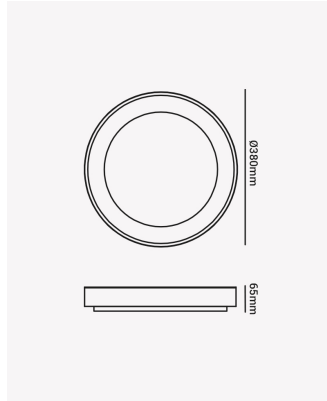

HM 85476 | Round 28W

Dados Elétricos

Potência:	28W
Frequência:	50/60Hz
Fator de Potência:	>0.5
Corrente máxima:	0.2A
Tensão:	100-240V
Tipo de tensão:	Bivolt

Dados Fotométricos

Temperatura de cor:	3000K
Fluxo luminoso:	2000lm
Ângulo:	160°
IRC:	>80

Dados Gerais

Grau de Proteção:	IP20
Cor:	Branco
Dimensões:	Ø380 x 65mm
Garantia:	1 ano
Composição:	Policarbonato
Conteúdo:	1 Luminária
Validade:	Indeterminada