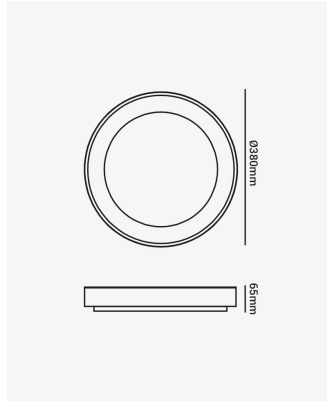

OPS 85476 | Round 28W

Dados Elétricos

Potência:	28W
Frequência:	50/60Hz
Fator de Potência:	>0.5
Corrente máxima:	0.41A
Tensão:	100-240V
Tipo de tensão:	Bivolt

Dados Fotométricos

Temperatura de cor:	3000K
Fluxo luminoso:	2000lm
Ângulo:	160°
IRC:	>80

Dados Gerais

Grau de Proteção:	IP20
Cor:	Branco
Peso:	1.23kg
Dimensões:	Ø380 x 65mm
Garantia:	2 ano
SKU:	OPS 85476
Composição:	Policarbonato
Conteúdo:	1 Luminária
Validade:	Indeterminada