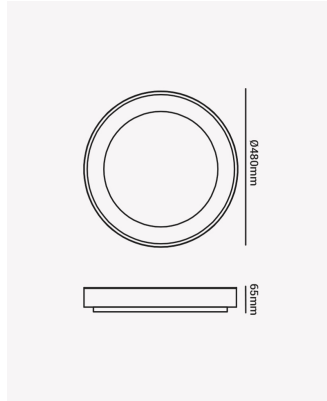

## OPS 85483 | Round 36W

### Dados Fotométricos

Temperatura de cor:	3000K
Fluxo luminoso:	2520lm
IRC:	>80

### Dados Gerais

Grau de Proteção:	IP20
Cor:	Branco
Dimensões:	Ø480 x 65mm
Garantia:	2 ano
SKU:	OPS 85483
Composição:	Policarbonato
Conteúdo:	1 Luminária
Validade:	Indeterminada