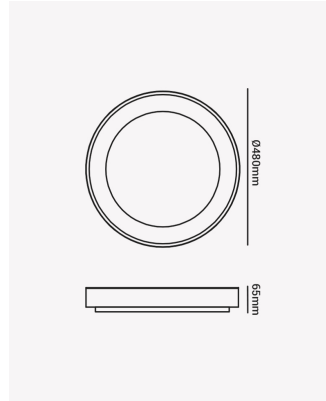

OPS 85483 | Round 36W

Dados Elétricos

Potência:	36W
Frequência:	50/60Hz
Fator de Potência:	>0.5
Corrente máxima:	0.5A
Tensão:	100-240V
Tipo de tensão:	Bivolt

Dados Fotométricos

Temperatura de cor:	3000K
Fluxo luminoso:	2520lm
IRC:	>80

Dados Gerais

Grau de Proteção:	IP20
Cor:	Branco
Dimensões:	Ø480 x 65mm
Garantia:	2 ano
SKU:	OPS 85483
Composição:	Policarbonato
Conteúdo:	1 Luminária
Validade:	Indeterminada