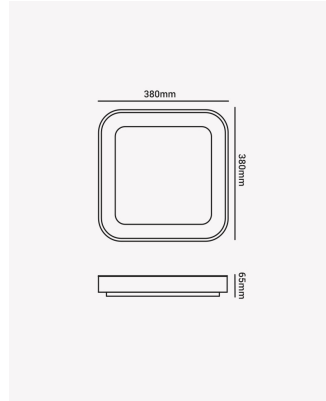

OPS 85452 | Square 24W

Dados Elétricos

Potência:	24W
Frequência:	50/60Hz
Fator de Potência:	>0.5
Corrente máxima:	0.2A
Tensão:	100-240V
Tipo de tensão:	Bivolt

Dados Fotométricos

Temperatura de cor:	3000K
Fluxo luminoso:	2240lm
Ângulo:	160°
IRC:	>80

Dados Gerais

Grau de Proteção:	IP20
Cor:	Branco
Dimensões:	380 x 380 x 65mm
Garantia:	2 ano
SKU:	OPS 85452
Composição:	Policarbonato
Conteúdo:	1 Luminária
Validade:	Indeterminada