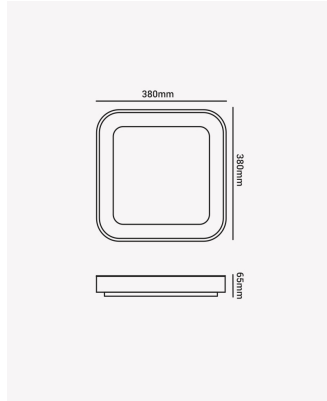

OPS 85452 | Square 24W

Dados Elétricos

Potência:	24W
Frequência:	50/60Hz
Fator de Potência:	>0.5
Corrente máxima:	0.2A
Tensão:	100-240V
Tipo de tensão:	Bivolt

Dados Fotométricos

Temperatura de cor:	3000K
Fluxo luminoso:	2240lm
Ângulo:	160°
IRC:	>80

Dados Gerais

Grau de Proteção:	IP20
Cor:	Branco
Dimensões:	380 x 380 x 65mm
Garantia:	2 ano
SKU:	OPS 85452
Composição:	Policarbonato
Conteúdo:	1 Luminária
Validade:	Indeterminada