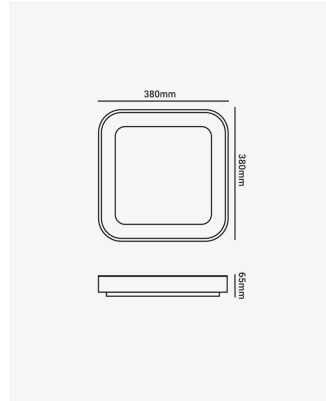

OPS 85452 | Square 24W

Dados Elétricos

Potência:	24W
Frequência:	50/60Hz
Fator de Potência:	>0.5
Corrente máxima:	0.2A
Tensão:	100-240V
Tipo de tensão:	Bivolt

Dados Fotométricos

Temperatura de cor:	3000K
Fluxo luminoso:	2240lm
Ângulo:	160°
IRC:	>80

Dados Gerais

Grau de Proteção:	IP20
Cor:	Branco
Dimensões:	380 x 380 x 65mm
Garantia:	1 ano
SKU:	OPS 85452
Composição:	Policarbonato
Conteúdo:	1 Luminária
Validade:	Indeterminada