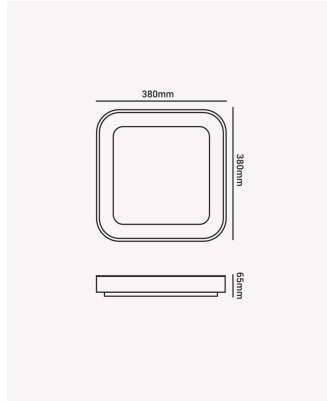

## OPS 85452 | Square 32W

### Dados Fotométricos

Temperatura de cor:	3000K
Fluxo luminoso:	2240lm
Ângulo:	160°
IRC:	>80

### Dados Gerais

Grau de Proteção:	IP20
Cor:	Branco
Dimensões:	380 x 380 x 65mm
Garantia:	1 ano
SKU:	OPS 85452
Composição:	Policarbonato
Conteúdo:	1 Luminária
Validade:	Indeterminada