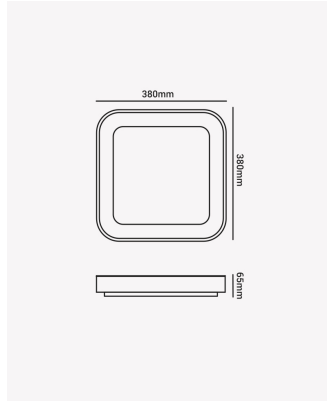

## HM 85452 | Square 32W

### Dados Fotométricos

Temperatura de cor:	3000K
Fluxo luminoso:	2240lm
Ângulo:	160°
IRC:	>80

### Dados Gerais

Grau de Proteção:	IP20
Cor:	Branco
Dimensões:	380 x 380 x 65mm
Garantia:	1 ano
Composição:	Policarbonato
Conteúdo:	1 Luminária
Validade:	Indeterminada