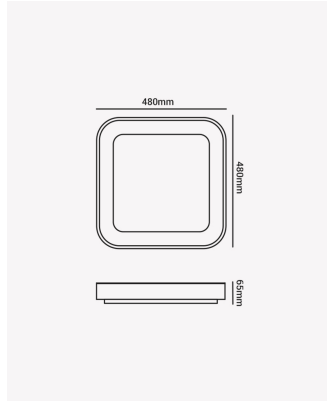

OPS 85469 | Square 36W

Dados Elétricos

Potência:	36W
Frequência:	50/60Hz
Fator de Potência:	>0.5
Corrente máxima:	0,5A
Tensão:	100-240V
Tipo de tensão:	Bivolt

Dados Fotométricos

Temperatura de cor:	3000K
Fluxo luminoso:	2940lm
Ângulo:	160°
IRC:	>80

Dados Gerais

Grau de Proteção:	IP20
Cor:	Branco
Dimensões:	480 x 480 x 65mm
Garantia:	2 ano
SKU:	OPS 85469
Composição:	Policarbonato
Conteúdo:	1 Luminária
Validade:	Indeterminada