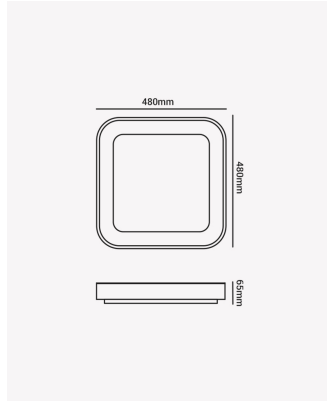

HM 85469 | Square 42W

Dados Elétricos

Potência:	42W
Frequência:	50/60Hz
Fator de Potência:	>0.5
Corrente máxima:	0,5A
Tensão:	100-240V
Tipo de tensão:	Bivolt

Dados Fotométricos

Temperatura de cor:	3000K
Fluxo luminoso:	2940lm
Ângulo:	160°
IRC:	>80

Dados Gerais

Grau de Proteção:	IP20
Cor:	Branco
Dimensões:	480 x 480 x 65mm
Garantia:	1 ano
Composição:	Policarbonato
Conteúdo:	1 Luminária
Validade:	Indeterminada