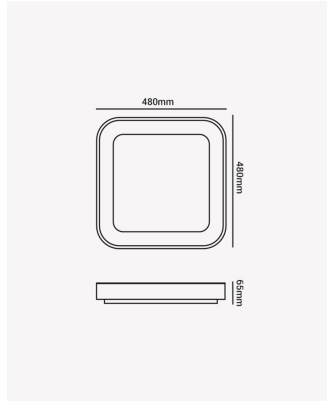

OPS 85469 | Square 36W

Dados Elétricos

Potência:	36W
Frequência:	50/60Hz
Fator de Potência:	>0.5
Corrente máxima:	0,5A
Tensão:	100-240V
Tipo de tensão:	Bivolt

Dados Fotométricos

Temperatura de cor:	3000K
Fluxo luminoso:	2940lm
Ângulo:	160°
IRC:	>80

Dados Gerais

Grau de Proteção:	IP20
Cor:	Branco
Dimensões:	480 x 480 x 65mm
Garantia:	1 ano
SKU:	OPS 85469
Composição:	Policarbonato
Conteúdo:	1 Luminária
Validade:	Indeterminada