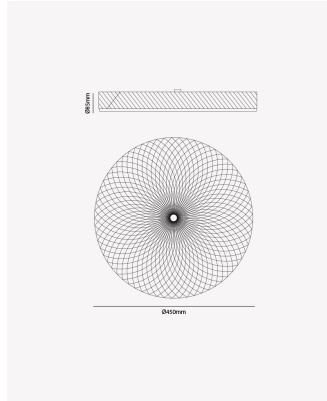

OPS 84349 | Cristal 36W

Dados Elétricos

| | |
|--------------------------|------------|
| Potência: | 36W |
| Frequência: | 50/60Hz |
| Fator de Potência: | >0.5 |
| Corrente máxima: | 0.57A |
| Tensão: | 100-240V |
| Tipo de tensão: | Bivolt |
| Temperatura de operação: | 0°C a 40°C |

Dados Fotométricos

| | |
|---------------------|--------|
| Temperatura de cor: | 3000K |
| Fluxo luminoso: | 3300lm |
| Ângulo: | 120° |
| IRC: | >80 |

Dados Gerais

| | |
|-------------------|------------------|
| Grau de Proteção: | IP20 |
| Cor: | Dourado |
| Peso: | 2.4kg |
| Dimensões: | Ø450 x 85mm |
| Garantia: | 2 anos |
| SKU: | OPS 84349 |
| Composição: | Acrílico e ferro |
| Conteúdo: | 1 Luminária |
| Validade: | Indeterminada |