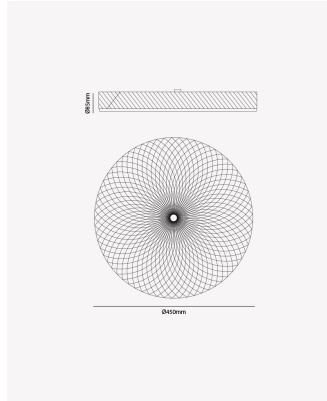

## OPS 84349 | Cristal 36W

### Dados Fotométricos

Temperatura de cor:	3000K
Fluxo luminoso:	3300lm
Ângulo:	120°
IRC:	>80

### Dados Gerais

Grau de Proteção:	IP20
Cor:	Dourado
Peso:	2.4kg
Dimensões:	Ø450 x 85mm
Garantia:	2 anos
SKU:	OPS 84349
Composição:	Acrílico e ferro
Conteúdo:	1 Luminária
Validade:	Indeterminada