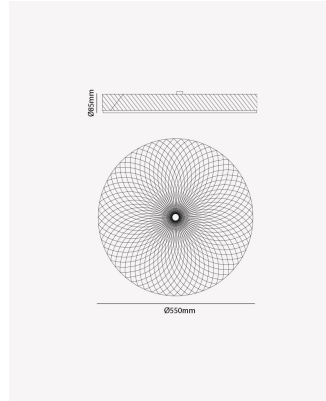

## HM 84356 | Cristal 48W

### Dados Fotométricos

Temperatura de cor:	3000K
Fluxo luminoso:	4300lm
Ângulo:	120°
IRC:	>80

### Dados Gerais

Grau de Proteção:	IP20
Aplicação:	Teto
Cor:	Dourado
Peso:	3.9kg
Dimensões:	Ø550 x 85mm
Garantia:	1 ano
Composição:	Ferro e acrílico
Conteúdo:	1 Luminária
Validade:	Indeterminada