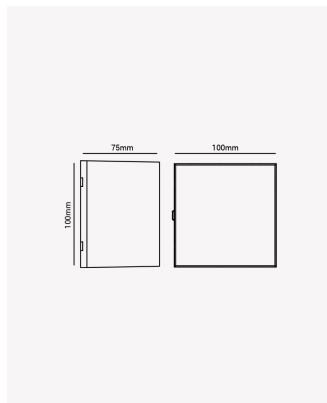

OPS 84776 | Kubo 5W

Dados Elétricos

Potência:	5W
Frequência:	50/60Hz
Fator de Potência:	>0.5
Corrente máxima:	0.08A
Tensão:	100-240V
Tipo de tensão:	Bivolt

Dados Fotométricos

Temperatura de cor:	3000K
Fluxo luminoso:	400lm
Ângulo:	250°
IRC:	>80

Dados Gerais

Grau de Proteção:	IP65
Aplicação:	Parede
Dimensões:	100x100x75mm
Garantia:	2 anos
Descrição do produto:	Arandela Kubo, 8W, 3000K, IP65, bivolt
SKU:	OPS 84776
Composição:	Policarbonato
Conteúdo:	1 Luminária e kit de instalação.
Validade:	Indeterminada