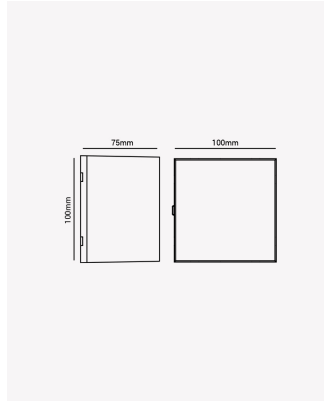

HM 84776 | Kubo 5W

Dados Elétricos

Potência:	5W
Frequência:	50/60Hz
Fator de Potência:	>0.5
Corrente máxima:	0.08A
Tensão:	100-240V
Tipo de tensão:	Bivolt

Dados Fotométricos

Temperatura de cor:	3000K
Fluxo luminoso:	400lm
Ângulo:	250°
IRC:	>80

Dados Gerais

Grau de Proteção:	IP65
Aplicação:	Parede
Dimensões:	100x100x75mm
Garantia:	2 anos
SKU:	HM 84776
Composição:	Policarbonato
Conteúdo:	1 Luminária e kit de instalação.
Validade:	Indeterminada