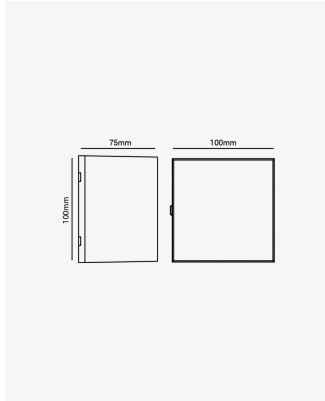

OPS 84776 | Kubo 5W

Dados Elétricos

Potência:	5W
Frequência:	50/60Hz
Fator de Potência:	>0.5
Corrente máxima:	0.08A
Tensão:	100-240V
Tipo de tensão:	Bivolt

Dados Fotométricos

Temperatura de cor:	3000K
Fluxo luminoso:	400lm
Ângulo:	250°
IRC:	>80

Dados Gerais

Grau de Proteção:	IP65
Aplicação:	Parede
Dimensões:	100x100x75mm
Garantia:	2 anos
Descrição do produto:	Arandela Kubo, 8W, 3000K, IP65, bivolt
SKU:	OPS 84776
Composição:	Policarbonato
Conteúdo:	1 Luminária e kit de instalação.
Validade:	Indeterminada