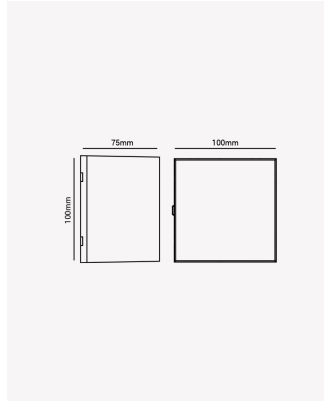

HM 84776 | Kubo 5W

Dados Elétricos

Potência:	5W
Frequência:	50/60Hz
Fator de Potência:	>0.5
Corrente máxima:	0.08A
Tensão:	100-240V
Tipo de tensão:	Bivolt

Dados Fotométricos

Temperatura de cor:	3000K
Fluxo luminoso:	400lm
Ângulo:	250°
IRC:	>80

Dados Gerais

Grau de Proteção:	IP65
Aplicação:	Parede
Dimensões:	100x100x75mm
Garantia:	2 anos
Composição:	Policarbonato
Conteúdo:	1 Luminária e kit de instalação.
Validade:	Indeterminada