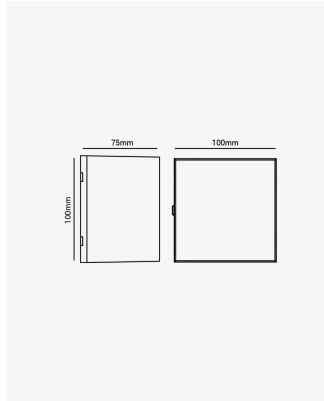

OPS 84776 | Kubo 5W

Dados Elétricos

Potência:	5W
Frequência:	50/60Hz
Fator de Potência:	>0.5
Corrente máxima:	0.08A
Tensão:	100-240V
Tipo de tensão:	Bivolt

Dados Fotométricos

Temperatura de cor:	3000K
Fluxo luminoso:	400lm
Ângulo:	250°
IRC:	>80

Dados Gerais

Grau de Proteção:	IP65
Aplicação:	Parede
Dimensões:	100x100x75mm
Garantia:	2 anos
Descrição do produto:	Arandela Kubo, 8W, 3000K, IP65, bivolt
SKU:	OPS 84776
Composição:	Policarbonato
Conteúdo:	1 Luminária e kit de instalação.
Validade:	Indeterminada