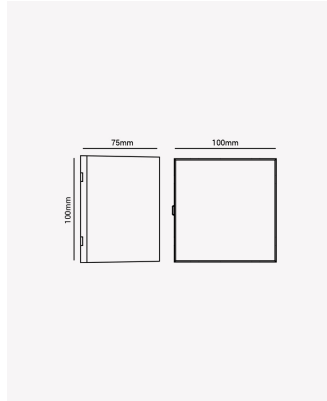

OPS 84776 | Kubo 5W

Dados Elétricos

Potência:	5W
Frequência:	50/60Hz
Fator de Potência:	>0.5
Corrente máxima:	0.08A
Tensão:	100-240V
Tipo de tensão:	Bivolt

Dados Fotométricos

Temperatura de cor:	3000K
Fluxo luminoso:	400lm
Ângulo:	250°
IRC:	>80

Dados Gerais

Grau de Proteção:	IP65
Aplicação:	Parede
Dimensões:	100x100x75mm
Garantia:	2 anos
Descrição do produto:	Arandela Kubo, 8W, 3000K, IP65, bivolt
SKU:	OPS 84776
Composição:	Policarbonato
Conteúdo:	1 Luminária e kit de instalação.
Validade:	Indeterminada