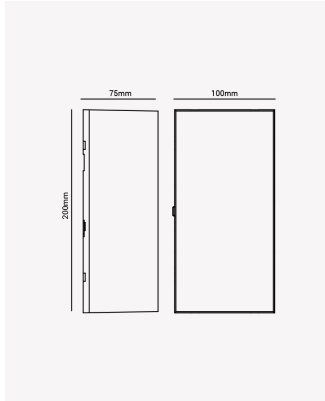

OPS 84783 | Kubo 8W

Dados Elétricos

Potência:	8W
Frequência:	50/60Hz
Fator de Potência:	>0.5
Corrente máxima:	0.11A
Tensão:	100-240V
Tipo de tensão:	Bivolt

Dados Fotométricos

Temperatura de cor:	3000K
Fluxo luminoso:	700lm
Ângulo:	250°
IRC:	>80

Dados Gerais

Grau de Proteção:	IP65
Aplicação:	Parede
Dimensões:	100 x 200 x 75mm
Garantia:	2 anos
Descrição do produto:	Arandela Kubo, 8W, 3000K, IP65, bivolt
SKU:	OPS 84783
Composição:	Alumínio
Conteúdo:	1 Luminária e kit de instalação.
Validade:	Indeterminada