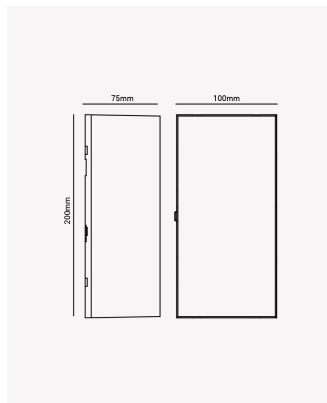

OPS 84783 | Kubo 8W

Dados Elétricos

Potência:	8W
Frequência:	50/60Hz
Fator de Potência:	>0.5
Corrente máxima:	0.11A
Tensão:	100-240V
Tipo de tensão:	Bivolt

Dados Fotométricos

Temperatura de cor:	3000K
Fluxo luminoso:	700lm
Ângulo:	250°
IRC:	>80

Dados Gerais

Grau de Proteção:	IP65
Aplicação:	Parede
Dimensões:	100 x 200 x 75mm
Garantia:	2 anos
Descrição do produto:	Arandela Kubo, 8W, 3000K, IP65, bivolt
SKU:	OPS 84783
Composição:	Policarbonato
Conteúdo:	1 Luminária e kit de instalação.
Validade:	Indeterminada