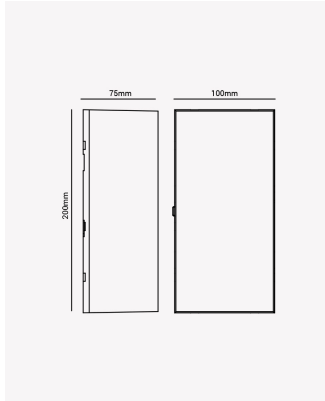

OPS 84783 | Kubo 8W

Dados Elétricos

Potência:	8W
Frequência:	50/60Hz
Fator de Potência:	>0.5
Corrente máxima:	0.11A
Tensão:	100-240V
Tipo de tensão:	Bivolt

Dados Fotométricos

Temperatura de cor:	3000K
Fluxo luminoso:	700lm
Ângulo:	250°
IRC:	>80

Dados Gerais

Grau de Proteção:	IP65
Aplicação:	Parede
Dimensões:	100 x 200 x 75mm
Garantia:	2 anos
Descrição do produto:	Arandela Kubo, 8W, 3000K, IP65, bivolt
SKU:	OPS 84783
Composição:	Policarbonato
Conteúdo:	1 Luminária e kit de instalação.
Validade:	Indeterminada