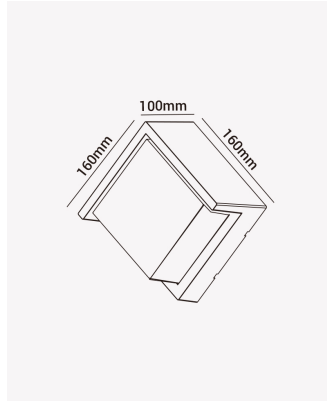

OPS 33990 | Iglu

Dados Elétricos

Potência:	12W
Frequência:	60Hz
Fator de Potência:	>0.5
Corrente máxima:	0.240A
Tensão:	100-240V
Tipo de tensão:	Bivolt
Temperatura de operação:	0°C a 50°C

Dados Fotométricos

Temperatura de cor:	3000K
Fluxo luminoso:	996lm
Ângulo:	130°
IRC:	>70

Dados Gerais

Grau de Proteção:	IP65
Aplicação:	Parede
Cor:	Preto
Peso:	490g
Dimensões:	160 x 160 x 100mm
Garantia:	1 ano
SKU:	OPS 33990
Composição:	Policarbonato
Conteúdo:	1 Luminária e kit de instalação.
Validade:	Indeterminada