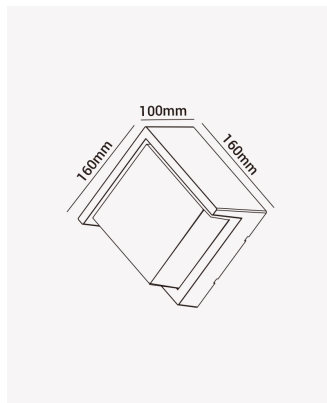

OPS 33990 | Iglu

Dados Elétricos

Potência:	12W
Frequência:	60Hz
Fator de Potência:	>0.5
Corrente máxima:	0.240A
Tensão:	100-240V
Tipo de tensão:	Bivolt
Temperatura de operação:	0°C a 50°C

Dados Fotométricos

Temperatura de cor:	3000K
Fluxo luminoso:	996lm
Ângulo:	130°
IRC:	>70

Dados Gerais

Grau de Proteção:	IP65
Aplicação:	Parede
Cor:	Preto
Peso:	490g
Dimensões:	160 x 160 x 100mm
Garantia:	1 ano
SKU:	OPS 33990
Composição:	Policarbonato
Conteúdo:	1 Luminária e kit de instalação.
Validade:	Indeterminada