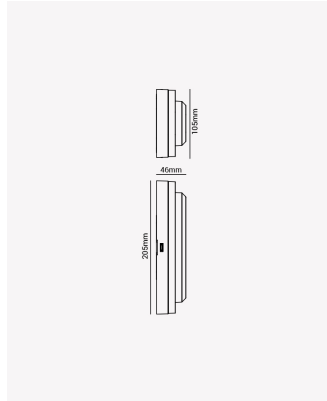

OPS 84806 | Brick

Dados Elétricos

Potência:	12W
Frequência:	50/60Hz
Fator de Potência:	>0.5
Corrente máxima:	0.16A
Tensão:	100-265V

Dados Fotométricos

Temperatura de cor:	3000K
Fluxo luminoso:	1200lm
Ângulo:	250°
IRC:	>80

Dados Gerais

Grau de Proteção:	IP65
Aplicação:	Parede
Cor:	Preto
Dimensões:	105x205x46mm
Garantia:	2 anos
SKU:	OPS 84806
Composição:	Policarbonato
Conteúdo:	1 Luminária e kit de instalação
Validade:	Indeterminada