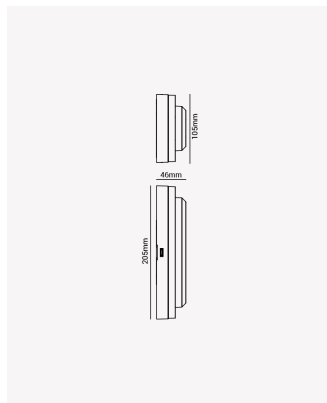

OPS 84806 | Brick

Dados Elétricos

Potência:	12W
Frequência:	50/60Hz
Fator de Potência:	>0.5
Corrente máxima:	0.16A
Tensão:	100-265V

Dados Fotométricos

Temperatura de cor:	3000K
Fluxo luminoso:	1200lm
Ângulo:	250°
IRC:	>80

Dados Gerais

Grau de Proteção:	IP65
Aplicação:	Parede
Cor:	Preto
Dimensões:	105x205x46mm
Garantia:	2 anos
SKU:	OPS 84806
Composição:	Policarbonato
Conteúdo:	1 Luminária e kit de instalação
Validade:	Indeterminada