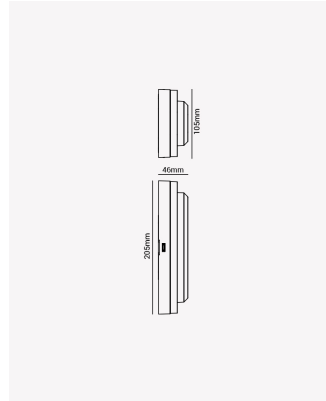

OPS 84806 | Brick

Dados Elétricos

Potência:	12W
Frequência:	50/60Hz
Fator de Potência:	>0.5
Corrente máxima:	0.16A
Tensão:	100-265V

Dados Fotométricos

Temperatura de cor:	3000K
Fluxo luminoso:	1200lm
Ângulo:	250°
IRC:	>80

Dados Gerais

Grau de Proteção:	IP65
Aplicação:	Parede
Cor:	Preto
Dimensões:	105x205x46mm
Garantia:	2 anos
SKU:	OPS 84806
Composição:	Policarbonato
Conteúdo:	1 Luminária e kit de instalação
Validade:	Indeterminada