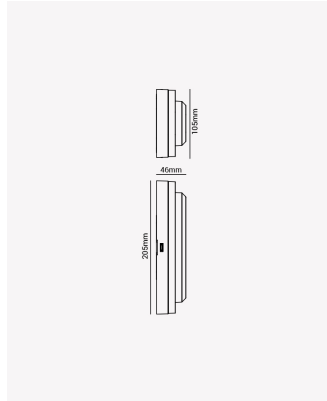

HM 84806 | Brick

Dados Elétricos

Potência:	12W
Frequência:	50/60Hz
Fator de Potência:	>0.5
Corrente máxima:	0.16A
Tensão:	100-265V

Dados Fotométricos

Temperatura de cor:	3000K
Fluxo luminoso:	1200lm
Ângulo:	250°
IRC:	>80

Dados Gerais

Grau de Proteção:	IP65
Aplicação:	Parede
Cor:	Preto
Dimensões:	105x205x46mm
Garantia:	2 anos
Composição:	Policarbonato
Conteúdo:	1 Luminária e kit de instalação
Validade:	Indeterminada