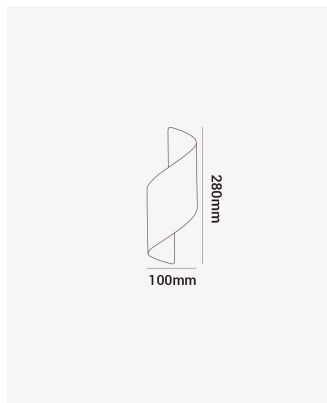

OPS 85193 | Sundae

Dados Elétricos

Potência:	10W
Frequência:	50/60Hz
Fator de Potência:	>0.5
Tensão:	100-240V
Tipo de tensão:	Bivolt

Dados Fotométricos

Temperatura de cor:	3000K
Fluxo luminoso:	405lm

Dados Gerais

Grau de Proteção:	IP65
Aplicação:	Parede
Cor:	Branco
Peso:	660g
Dimensões:	100x280mm
Garantia:	1 ano
SKU:	OPS 85193
Composição:	Alumínio
Conteúdo:	1 Luminária e kit de instalação.
Validade:	Indeterminada