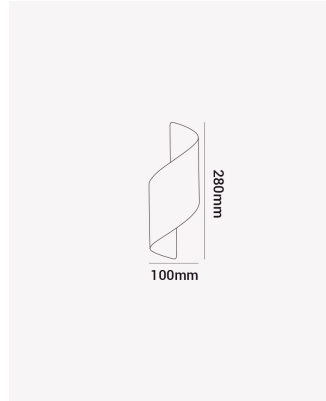

HM 85193 | Sundae

Dados Elétricos

Potência:	10W
Frequência:	50/60Hz
Fator de Potência:	>0.5
Tensão:	100-240V
Tipo de tensão:	Bivolt

Dados Fotométricos

Temperatura de cor:	402lm
Fluxo luminoso:	3000K

Dados Gerais

Grau de Proteção:	IP54
Aplicação:	Parede
Cor:	Branco
Peso:	660g
Dimensões:	100x280mm
Garantia:	1 ano
SKU:	HM 85193
Composição:	Alumínio
Conteúdo:	1 Luminária e kit de instalação.
Validade:	Indeterminada