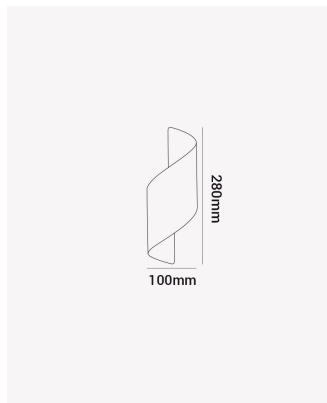

OPS 85193 | Sundae

Dados Elétricos

Potência:	10W
Frequência:	50/60Hz
Fator de Potência:	>0.5
Tensão:	100-240V
Tipo de tensão:	Bivolt

Dados Fotométricos

Temperatura de cor:	402lm
Fluxo luminoso:	3000K

Dados Gerais

Grau de Proteção:	IP54
Aplicação:	Parede
Cor:	Branco
Peso:	660g
Dimensões:	100x280mm
Garantia:	1 ano
SKU:	OPS 85193
Composição:	Alumínio
Conteúdo:	1 Luminária e kit de instalação.
Validade:	Indeterminada