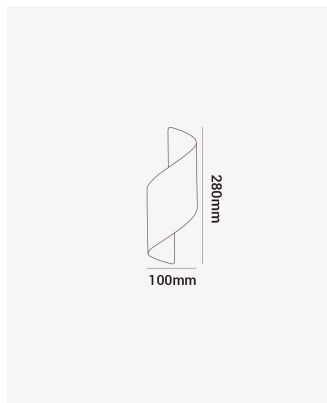

OPS 85193 | Sundae

Dados Elétricos

| | |
|--------------------|----------|
| Potência: | 10W |
| Frequência: | 50/60Hz |
| Fator de Potência: | >0.5 |
| Tensão: | 100-240V |
| Tipo de tensão: | Bivolt |

Dados Fotométricos

| | |
|---------------------|-------|
| Temperatura de cor: | 3000K |
| Fluxo luminoso: | 405lm |

Dados Gerais

| | |
|-------------------|----------------------------------|
| Grau de Proteção: | IP65 |
| Aplicação: | Parede |
| Cor: | Branco |
| Peso: | 660g |
| Dimensões: | 100x280mm |
| Garantia: | 1 ano |
| SKU: | OPS 85193 |
| Composição: | Alumínio |
| Conteúdo: | 1 Luminária e kit de instalação. |
| Validade: | Indeterminada |