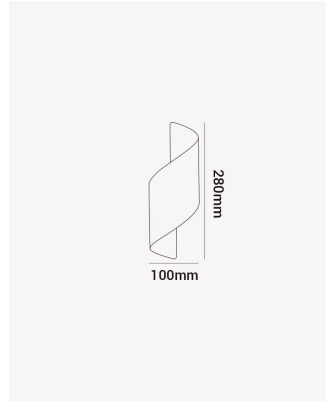

HM 85193 | Sundae

Dados Elétricos

Potência:	10W
Frequência:	50/60Hz
Fator de Potência:	>0.5
Tensão:	100-240V
Tipo de tensão:	Bivolt

Dados Fotométricos

Temperatura de cor:	402lm
Fluxo luminoso:	3000K

Dados Gerais

Grau de Proteção:	IP54
Aplicação:	Parede
Cor:	Branco
Peso:	660g
Dimensões:	100x280mm
Garantia:	1 ano
Composição:	Alumínio
Conteúdo:	1 Luminária e kit de instalação.
Validade:	Indeterminada