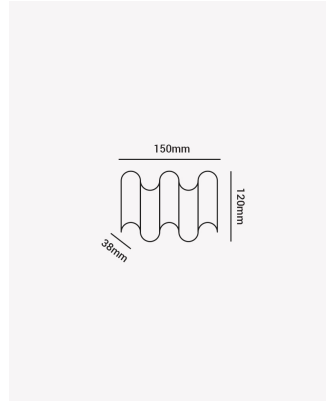

OPS 85759 | Schala 5W

Dados Elétricos

Potência:	5W
Frequência:	60Hz
Fator de Potência:	>0.5
Corrente máxima:	0.044A
Tensão:	100-240V
Tipo de tensão:	Bivolt

Dados Fotométricos

Temperatura de cor:	3000K
Fluxo luminoso:	300lm
Ângulo:	60° por lente
IRC:	>80

Dados Gerais

Grau de Proteção:	IP54
Aplicação:	Parede
Cor:	Dourado
Peso:	240g
Dimensões:	150 x 120 x 38mm
Garantia:	1 ano
Descrição do produto:	Schala - Arandela 5W, 3000K, Bivolt.
SKU:	OPS 85759
Composição:	Alumínio
Conteúdo:	1 Luminária e kit de instalação.
Validade:	Indeterminada