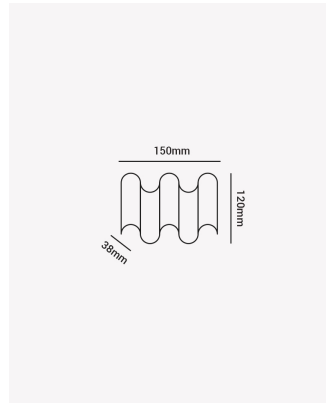

## OPS 85742 | Schala 5W

### Dados Elétricos

Potência:	5W
Frequência:	60Hz
Fator de Potência:	>0.5
Corrente máxima:	0.044A
Tensão:	100-240V
Tipo de tensão:	Bivolt

### Dados Fotométricos

Temperatura de cor:	3000K
Fluxo luminoso:	300lm
Ângulo:	60° por lente
IRC:	>80

### Dados Gerais

Grau de Proteção:	IP54
Aplicação:	Parede
Cor:	Preto
Peso:	240g
Dimensões:	150 x 120 x 38mm
Garantia:	1 ano
Descrição do produto:	Schala - Arandela 5W, 3000K, Bivolt.
SKU:	OPS 85742
Composição:	Alumínio
Conteúdo:	1 Luminária e kit de instalação
Validade:	Indeterminada