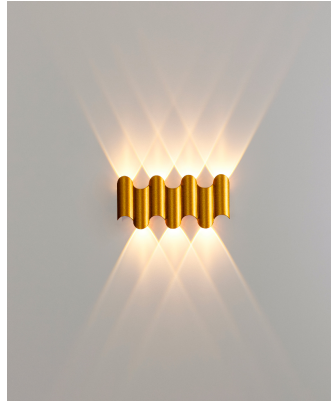

HM 85773 | Schala 7W

Dados Elétricos

Potência:	7W
Frequência:	60Hz
Fator de Potência:	>0.5
Corrente máxima:	0.063A
Tensão:	100-240V
Tipo de tensão:	Bivolt

Dados Fotométricos

Temperatura de cor:	3000K
Fluxo luminoso:	490lm
Ângulo:	60° por lente
IRC:	>80

Dados Gerais

Grau de Proteção:	IP54
Aplicação:	Parede
Cor:	Dourado
Peso:	400g
Dimensões:	260 x 120 x 38mm
Garantia:	1 ano
Descrição do produto:	Schala - Arandela 7W, 3000K, Bivolt.
Composição:	Alumínio
Conteúdo:	1 Luminária e kit de instalação.
Validade:	Indeterminada