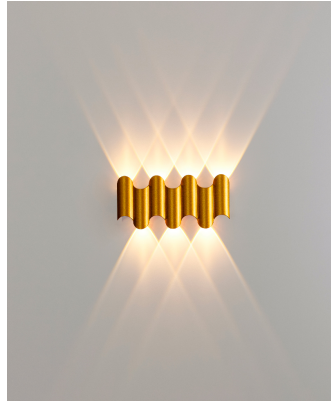

HM 85773 | Schala 7W

Dados Elétricos

Potência:	7W
Frequência:	60Hz
Fator de Potência:	>0.5
Corrente máxima:	0.063A
Tensão:	100-240V
Tipo de tensão:	Bivolt

Dados Fotométricos

Temperatura de cor:	3000K
Fluxo luminoso:	490lm
Ângulo:	60° por lente
IRC:	>80

Dados Gerais

Grau de Proteção:	IP54
Aplicação:	Parede
Cor:	Dourado
Peso:	400g
Dimensões:	260 x 120 x 38mm
Garantia:	1 ano
Descrição do produto:	Schala - Arandela 7W, 3000K, Bivolt.
SKU:	HM 85773
Composição:	Alumínio
Conteúdo:	1 Luminária e kit de instalação.
Validade:	Indeterminada