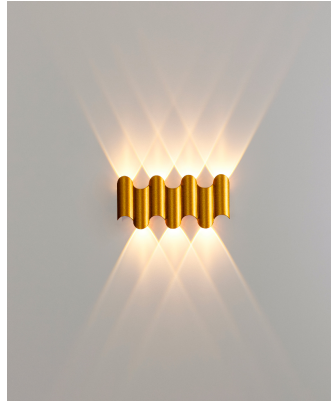

OPS 85773 | Schala 7W

Dados Elétricos

Potência:	7W
Frequência:	60Hz
Fator de Potência:	>0.5
Corrente máxima:	0.063A
Tensão:	100-240V
Tipo de tensão:	Bivolt

Dados Fotométricos

Temperatura de cor:	3000K
Fluxo luminoso:	490lm
Ângulo:	60° por lente
IRC:	>80

Dados Gerais

Grau de Proteção:	IP54
Aplicação:	Parede
Cor:	Dourado
Peso:	400g
Dimensões:	260 x 120 x 38mm
Garantia:	1 ano
Descrição do produto:	Schala - Arandela 7W, 3000K, Bivolt.
SKU:	OPS 85773
Composição:	Alumínio
Conteúdo:	1 Luminária e kit de instalação.
Validade:	Indeterminada