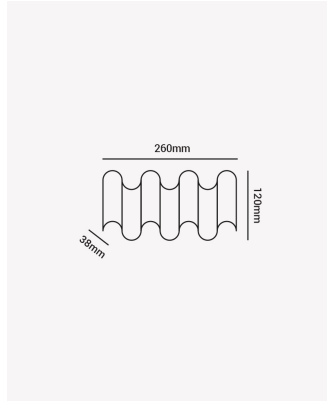

HM 85773 | Schala 7W

Dados Elétricos

Potência:	7W
Frequência:	60Hz
Fator de Potência:	>0.5
Corrente máxima:	0.063A
Tensão:	100-240V
Tipo de tensão:	Bivolt

Dados Fotométricos

Temperatura de cor:	3000K
Fluxo luminoso:	490lm
Ângulo:	60° por lente
IRC:	>80

Dados Gerais

Grau de Proteção:	IP54
Aplicação:	Parede
Cor:	Dourado
Peso:	400g
Dimensões:	260 x 120 x 38mm
Garantia:	1 ano
Descrição do produto:	Schala - Arandela 7W, 3000K, Bivolt.
SKU:	HM 85773
Composição:	Alumínio
Conteúdo:	1 Luminária e kit de instalação.
Validade:	Indeterminada