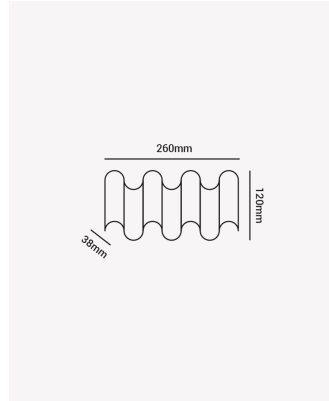

OPS 85773 | Schala 7W

Dados Elétricos

Potência:	7W
Frequência:	60Hz
Fator de Potência:	>0.5
Corrente máxima:	0.063A
Tensão:	100-240V
Tipo de tensão:	Bivolt

Dados Fotométricos

Temperatura de cor:	3000K
Fluxo luminoso:	490lm
Ângulo:	60° por lente
IRC:	>80

Dados Gerais

Grau de Proteção:	IP54
Aplicação:	Parede
Cor:	Dourado
Peso:	400g
Dimensões:	260 x 120 x 38mm
Garantia:	1 ano
Descrição do produto:	Schala - Arandela 7W, 3000K, Bivolt.
SKU:	OPS 85773
Composição:	Alumínio
Conteúdo:	1 Luminária e kit de instalação.
Validade:	Indeterminada