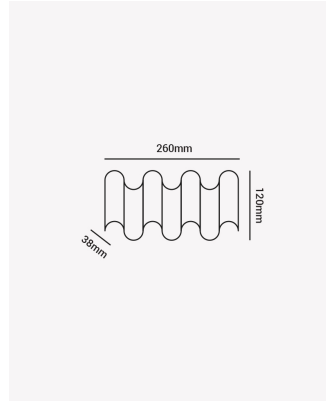

HM 85773 | Schala 7W

Dados Elétricos

Potência:	7W
Frequência:	60Hz
Fator de Potência:	>0.5
Corrente máxima:	0.063A
Tensão:	100-240V
Tipo de tensão:	Bivolt

Dados Fotométricos

Temperatura de cor:	3000K
Fluxo luminoso:	490lm
Ângulo:	60° por lente
IRC:	>80

Dados Gerais

Grau de Proteção:	IP54
Aplicação:	Parede
Cor:	Dourado
Peso:	400g
Dimensões:	260 x 120 x 38mm
Garantia:	1 ano
Descrição do produto:	Schala - Arandela 7W, 3000K, Bivolt.
Composição:	Alumínio
Conteúdo:	1 Luminária e kit de instalação.
Validade:	Indeterminada