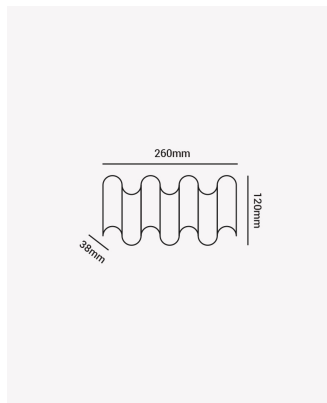

OPS 85766 | Schala 7W

Dados Elétricos

| | |
|--------------------|----------|
| Potência: | 7W |
| Frequência: | 60Hz |
| Fator de Potência: | >0.5 |
| Corrente máxima: | 0.063A |
| Tensão: | 100-240V |
| Tipo de tensão: | Bivolt |

Dados Fotométricos

| | |
|---------------------|---------------|
| Temperatura de cor: | 3000K |
| Fluxo luminoso: | 490lm |
| Ângulo: | 60° por lente |
| IRC: | >80 |

Dados Gerais

| | |
|-----------------------|--------------------------------------|
| Grau de Proteção: | IP54 |
| Aplicação: | Parede |
| Cor: | Preto |
| Peso: | 400g |
| Dimensões: | 260 x 120 x 38mm |
| Garantia: | 1 ano |
| Descrição do produto: | Schala - Arandela 7W, 3000K, Bivolt. |
| SKU: | OPS 85766 |
| Composição: | Alumínio |
| Conteúdo: | 1 Luminária e kit de instalação. |
| Validade: | Indeterminada |