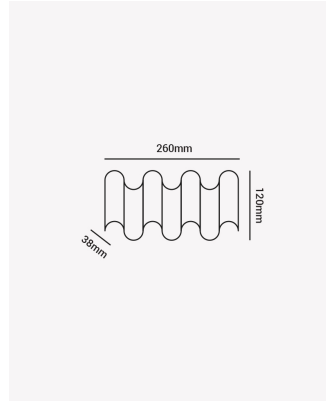

## HM 85766 | Schala 7W

### Dados Elétricos

Potência:	7W
Frequência:	60Hz
Fator de Potência:	>0.5
Corrente máxima:	0.063A
Tensão:	100-240V
Tipo de tensão:	Bivolt

### Dados Fotométricos

Temperatura de cor:	3000K
Fluxo luminoso:	490lm
Ângulo:	60° por lente
IRC:	>80

### Dados Gerais

Grau de Proteção:	IP54
Aplicação:	Parede
Cor:	Preto
Peso:	400g
Dimensões:	260 x 120 x 38mm
Garantia:	1 ano
Descrição do produto:	Schala - Arandela 7W, 3000K, Bivolt.
Composição:	Alumínio
Conteúdo:	1 Luminária e kit de instalação.
Validade:	Indeterminada