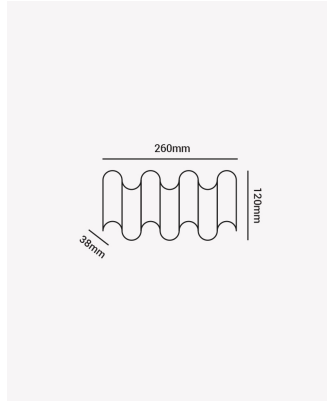

HM 85766 | Schala 7W

Dados Elétricos

Potência:	7W
Frequência:	60Hz
Fator de Potência:	>0.5
Corrente máxima:	0.063A
Tensão:	100-240V
Tipo de tensão:	Bivolt

Dados Fotométricos

Temperatura de cor:	3000K
Fluxo luminoso:	490lm
Ângulo:	60° por lente
IRC:	>80

Dados Gerais

Grau de Proteção:	IP54
Aplicação:	Parede
Cor:	Preto
Peso:	400g
Dimensões:	260 x 120 x 38mm
Garantia:	1 ano
Descrição do produto:	Schala - Arandela 7W, 3000K, Bivolt.
SKU:	HM 85766
Composição:	Alumínio
Conteúdo:	1 Luminária e kit de instalação.
Validade:	Indeterminada