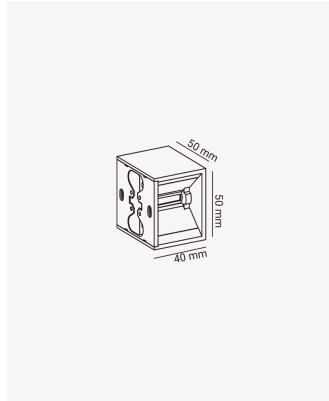

HM 82628 | Mini box

Dados Elétricos

Potência:	2W
Frequência:	60Hz
Tensão:	100-240V
Tipo de tensão:	Bivolt

Dados Fotométricos

Temperatura de cor:	3000K
Fluxo luminoso:	130lm
Ângulo:	80°
IRC:	>80

Dados Gerais

Grau de Proteção:	IP65
Aplicação:	Parede
Cor:	Branco
Dimensões:	50x50x40mm
Garantia:	1 ano
Composição:	Alumínio
Conteúdo:	1 Luminária e kit de instalação.