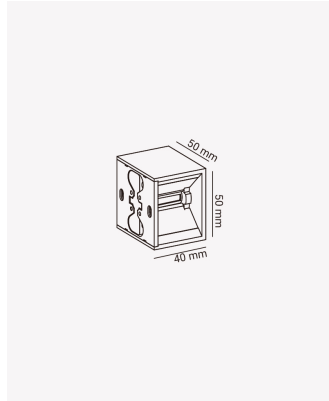

HM 82628 | Mini box

Dados Elétricos

Potência:	2W
Frequência:	60Hz
Tensão:	100-240V
Tipo de tensão:	Bivolt

Dados Fotométricos

Temperatura de cor:	3000K
Fluxo luminoso:	130lm
Ângulo:	80°
IRC:	>80

Dados Gerais

Grau de Proteção:	IP65
Aplicação:	Parede
Cor:	Branco
Dimensões:	50x50x40mm
Garantia:	1 ano
SKU:	HM 82628
Composição:	Alumínio
Conteúdo:	1 Luminária e kit de instalação.