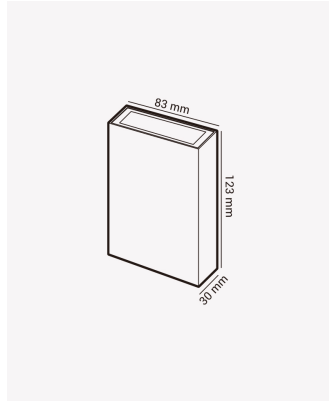

OPS 36618 | Double

Dados Elétricos

Potência:	4W
Frequência:	60Hz
Corrente máxima:	0.06A
Tensão:	100-240V
Temperatura de operação:	0°C a 45°C

Dados Fotométricos

Temperatura de cor:	3000K
Fluxo luminoso:	230lm
Ângulo:	80°

Dados Gerais

Grau de Proteção:	IP65
Aplicação:	Parede
Cor:	Branco
Peso:	190g
Dimensões:	83 x 123 x 30mm
Garantia:	1 ano
SKU:	OPS 36618
Composição:	Policarbonato
Conteúdo:	1 Luminária e kit de instalação.
Validade:	Indeterminada