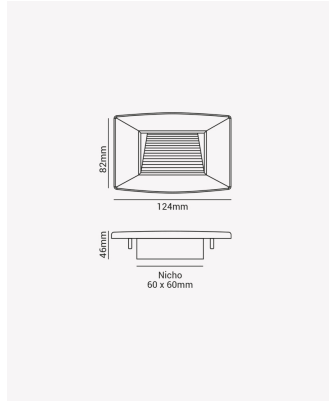

PRO 30418 | Step H

Dados Elétricos

Potência:	2W
Frequência:	60Hz
Fator de Potência:	>0.5
Corrente máxima:	0.024A
Tensão:	100-240V
Tipo de tensão:	Bivolt
Temperatura de operação:	0°C a 40°C

Dados Fotométricos

Temperatura de cor:	3000K
Fluxo luminoso:	110lm
Ângulo:	120°
IRC:	>80

Dados Gerais

Grau de Proteção:	IP65
Aplicação:	Parede
Cor:	Branco
Peso:	340g
Dimensões:	80 x 124 X 45mm
Nicho:	Caixa de luz 4x2
Garantia:	1 ano
Descrição do produto:	Step H-Balizador LED, 2W, 3000K, Bivolt.
Composição:	Policarbonato
Conteúdo:	1 Luminária e kit de instalação.
Validade:	Indeterminada