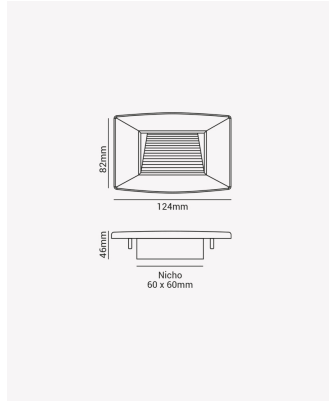

PRO 30418 | Step H

Dados Elétricos

Potência:	2W
Frequência:	60Hz
Fator de Potência:	>0.5
Corrente máxima:	0.024A
Tensão:	100-240V
Tipo de tensão:	Bivolt
Temperatura de operação:	0°C a 40°C

Dados Fotométricos

Temperatura de cor:	3000K
Fluxo luminoso:	110lm
Ângulo:	120°
IRC:	>80

Dados Gerais

Grau de Proteção:	IP65
Aplicação:	Parede
Cor:	Branco
Peso:	340g
Dimensões:	80 x 124 X 45mm
Nicho:	Caixa de luz 4x2
Garantia:	1 ano
Descrição do produto:	Step H-Balizador LED, 2W, 3000K, Bivolt.
SKU:	PRO 30418
Composição:	Policarbonato
Conteúdo:	1 Luminária e kit de instalação.
Validade:	Indeterminada