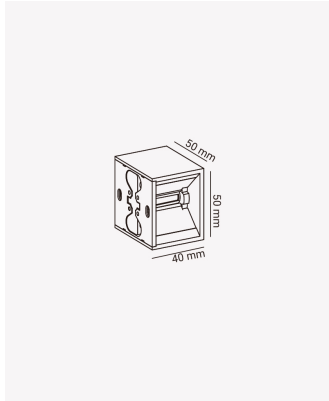

HM 82635 | Mini box

Dados Elétricos

Potência:	2W
Frequência:	60Hz
Tensão:	100-240V
Tipo de tensão:	Bivolt

Dados Fotométricos

Temperatura de cor:	3000K
Fluxo luminoso:	130lm
Ângulo:	80°
IRC:	>80

Dados Gerais

Grau de Proteção:	IP65
Aplicação:	Parede
Cor:	Preto
Dimensões:	50x50x40mm
Garantia:	1 ano
Composição:	Alumínio
Conteúdo:	1 Luminária e kit de instalação.