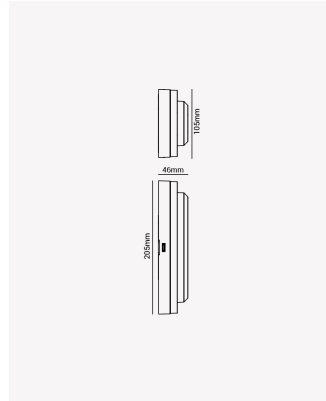

OPS 84790 | Brick

Dados Elétricos

Potência:	12W
Frequência:	50/60Hz
Fator de Potência:	>0.5
Corrente máxima:	0.16A
Tensão:	100-265V

Dados Fotométricos

Temperatura de cor:	3000K
Fluxo luminoso:	1200lm
Ângulo:	250°
IRC:	>80

Dados Gerais

Grau de Proteção:	IP65
Aplicação:	Parede
Vida útil:	25.000h
Cor:	Branco
Dimensões:	105x205x46mm
Garantia:	2 anos
SKU:	OPS 84790
Composição:	Policarbonato
Conteúdo:	1 Luminária e kit de instalação
Validade:	Indeterminada