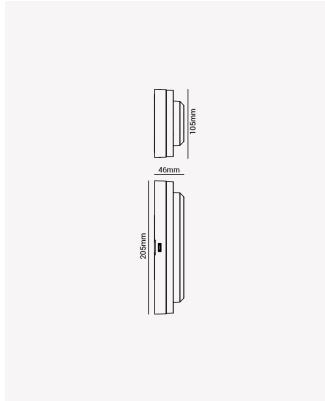

HM 84790 | Brick

Dados Elétricos

Potência:	12W
Frequência:	50/60Hz
Fator de Potência:	>0.5
Corrente máxima:	0.16A
Tensão:	100-265V

Dados Fotométricos

Temperatura de cor:	3000K
Fluxo luminoso:	1200lm
Ângulo:	250°
IRC:	>80

Dados Gerais

Grau de Proteção:	IP65
Aplicação:	Parede
Vida útil:	25.000h
Cor:	Branco
Dimensões:	105x205x46mm
Garantia:	2 anos
SKU:	HM 84790
Composição:	Polycarbonato
Conteúdo:	1 Luminária e kit de instalação
Validade:	Indeterminada