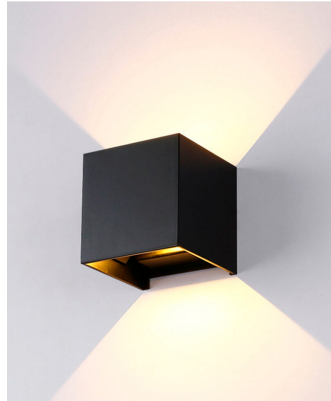

HM 35864 | Hub

Dados Elétricos

Potência:	6W
Frequência:	60Hz
Corrente máxima:	0.067A
Tensão:	100-240V
Tipo de tensão:	Bivolt

Dados Fotométricos

Temperatura de cor:	400lm
Fluxo luminoso:	3000K

Dados Gerais

Grau de Proteção:	IP65
Aplicação:	Parede
Cor:	Preto
Peso:	580g
Dimensões:	100x100x100mm
Garantia:	1 ano
SKU:	HM 35864
Conteúdo:	1 Luminária e kit de instalação