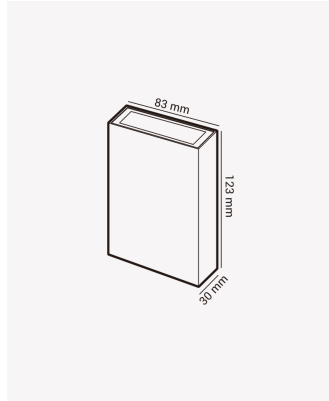

OPS 36625 | Double

Dados Elétricos

Potência:	4W
Frequência:	60Hz
Corrente máxima:	0.06A
Tensão:	100-240V
Temperatura de operação:	0°C a 45°C

Dados Fotométricos

Temperatura de cor:	3000K
Fluxo luminoso:	230lm
Ângulo:	80°

Dados Gerais

Grau de Proteção:	IP65
Aplicação:	Parede
Cor:	Preto
Peso:	190g
Dimensões:	83 x 123 x 30mm
Garantia:	1 ano
SKU:	OPS 36625
Composição:	Policarbonato
Conteúdo:	1 Luminária e kit de instalação.
Validade:	Indeterminada