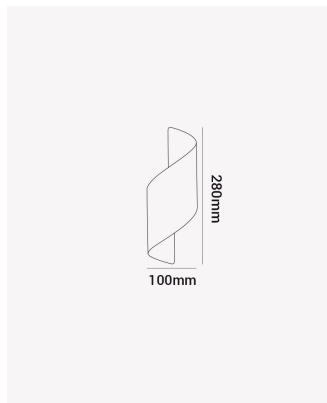

HM 85216 | Sundae

Dados Elétricos

Potência:	10W
Frequência:	50/60Hz
Fator de Potência:	>0.5
Tensão:	100-240V
Tipo de tensão:	Bivolt

Dados Fotométricos

Temperatura de cor:	402lm
Fluxo luminoso:	3000K

Dados Gerais

Grau de Proteção:	IP54
Aplicação:	Parede
Cor:	Preto com Dourado
Peso:	660g
Dimensões:	100x280mm
Garantia:	1 ano
SKU:	HM 85216
Composição:	Alumínio
Conteúdo:	1 Luminária e kit de instalação.
Validade:	Indeterminada