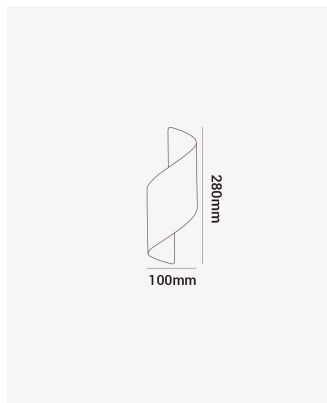

OPS 85216 | Sundae

Dados Elétricos

Potência:	10W
Frequência:	50/60Hz
Fator de Potência:	>0.5
Tensão:	100-240V
Tipo de tensão:	Bivolt

Dados Fotométricos

Temperatura de cor:	3000K
Fluxo luminoso:	405lm

Dados Gerais

Grau de Proteção:	IP65
Aplicação:	Parede
Cor:	Dourado
Peso:	660g
Dimensões:	100x280mm
Garantia:	1 ano
SKU:	OPS 85216
Composição:	Alumínio
Conteúdo:	1 Luminária e kit de instalação.
Validade:	Indeterminada