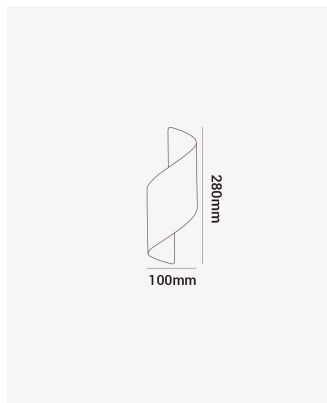

OPS 85216 | Sundae

Dados Elétricos

Potência:	10W
Frequência:	50/60Hz
Fator de Potência:	>0.5
Tensão:	100-240V
Tipo de tensão:	Bivolt

Dados Fotométricos

Temperatura de cor:	3000K
Fluxo luminoso:	405lm

Dados Gerais

Grau de Proteção:	IP65
Aplicação:	Parede
Cor:	Preto com Dourado
Peso:	660g
Dimensões:	100x280mm
Garantia:	1 ano
SKU:	OPS 85216
Composição:	Alumínio
Conteúdo:	1 Luminária e kit de instalação.
Validade:	Indeterminada