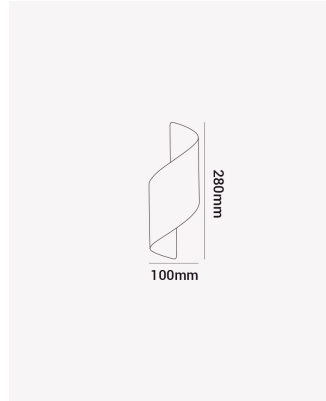

HM 85209 | Sundae

Dados Elétricos

Potência:	10W
Frequência:	50/60Hz
Fator de Potência:	>0.5
Tensão:	100-240V
Tipo de tensão:	Bivolt

Dados Fotométricos

Temperatura de cor:	402lm
Fluxo luminoso:	3000K

Dados Gerais

Grau de Proteção:	IP54
Aplicação:	Parede
Cor:	Preto
Peso:	660g
Dimensões:	100x280mm
Garantia:	1 ano
SKU:	HM 85209
Composição:	Alumínio
Conteúdo:	1 Luminária e kit de instalação.
Validade:	Indeterminada