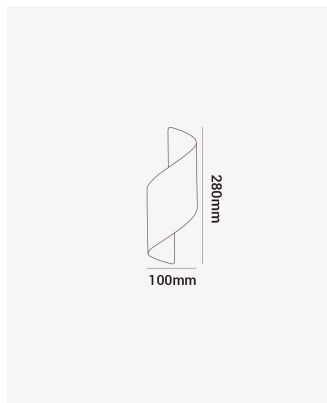

OPS 85209 | Sundae

Dados Elétricos

Potência:	10W
Frequência:	50/60Hz
Fator de Potência:	>0.5
Tensão:	100-240V
Tipo de tensão:	Bivolt

Dados Fotométricos

Temperatura de cor:	3000K
Fluxo luminoso:	405lm

Dados Gerais

Grau de Proteção:	IP65
Aplicação:	Parede
Cor:	Preto
Peso:	660g
Dimensões:	100x280mm
Garantia:	1 ano
SKU:	OPS 85209
Composição:	Alumínio
Conteúdo:	1 Luminária e kit de instalação.
Validade:	Indeterminada