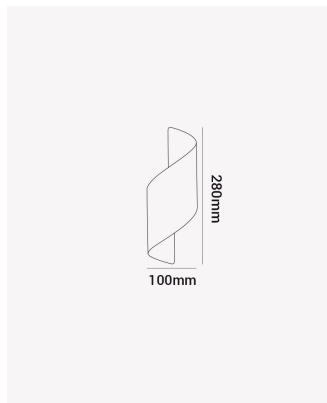

OPS 85209 | Sundae

Dados Elétricos

Potência:	10W
Frequência:	50/60Hz
Fator de Potência:	>0.5
Tensão:	100-240V
Tipo de tensão:	Bivolt

Dados Fotométricos

Temperatura de cor:	402lm
Fluxo luminoso:	3000K

Dados Gerais

Grau de Proteção:	IP54
Aplicação:	Parede
Cor:	Preto
Peso:	660g
Dimensões:	100x280mm
Garantia:	1 ano
SKU:	OPS 85209
Composição:	Alumínio
Conteúdo:	1 Luminária e kit de instalação.
Validade:	Indeterminada