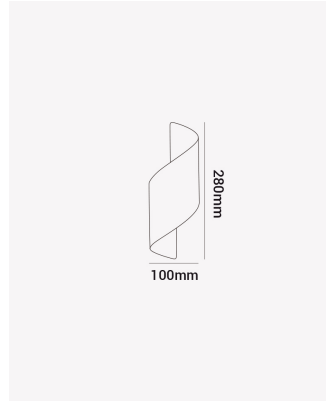

OPS 85209 | Sundae

Dados Elétricos

Potência:	10W
Frequência:	50/60Hz
Fator de Potência:	>0.5
Tensão:	100-240V
Tipo de tensão:	Bivolt

Dados Fotométricos

Temperatura de cor:	3000K
Fluxo luminoso:	405lm

Dados Gerais

Grau de Proteção:	IP65
Aplicação:	Parede
Cor:	Preto
Peso:	660g
Dimensões:	100x280mm
Garantia:	1 ano
SKU:	OPS 85209
Composição:	Alumínio
Conteúdo:	1 Luminária e kit de instalação.
Validade:	Indeterminada