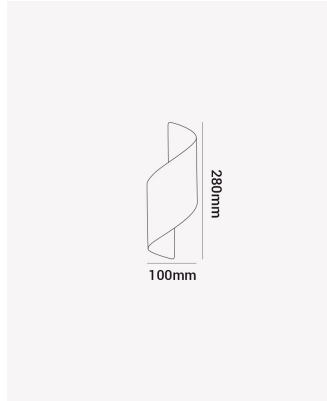

HM 85209 | Sundae

Dados Elétricos

Potência:	10W
Frequência:	50/60Hz
Fator de Potência:	>0.5
Tensão:	100-240V
Tipo de tensão:	Bivolt

Dados Fotométricos

Temperatura de cor:	402lm
Fluxo luminoso:	3000K

Dados Gerais

Grau de Proteção:	IP54
Aplicação:	Parede
Cor:	Preto
Peso:	660g
Dimensões:	100x280mm
Garantia:	1 ano
Composição:	Alumínio
Conteúdo:	1 Luminária e kit de instalação.
Validade:	Indeterminada