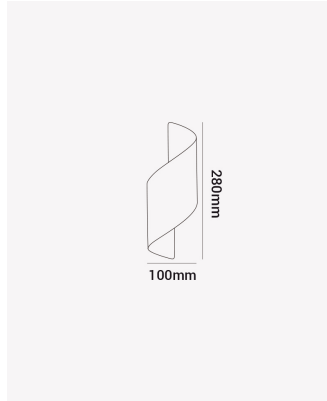

OPS 85209 | Sundae

Dados Elétricos

Potência:	10W
Frequência:	50/60Hz
Fator de Potência:	>0.5
Tensão:	100-240V
Tipo de tensão:	Bivolt

Dados Fotométricos

Temperatura de cor:	3000K
Fluxo luminoso:	405lm

Dados Gerais

Grau de Proteção:	IP65
Aplicação:	Parede
Cor:	Preto
Peso:	660g
Dimensões:	100x280mm
Garantia:	1 ano
SKU:	OPS 85209
Composição:	Alumínio
Conteúdo:	1 Luminária e kit de instalação.
Validade:	Indeterminada