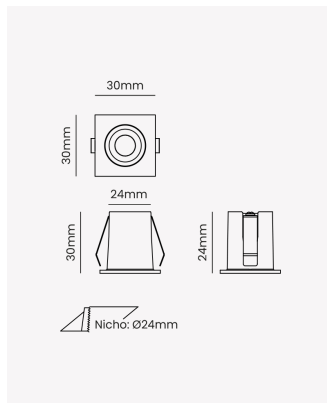

OPS 84981 | Mini Soul | 1.5W | 24°

Dados Elétricos

Potência:	1.5W
Frequência:	60Hz
Fator de Potência:	>0.5
Corrente máxima:	0.019A
Tensão:	100 - 240V
Tipo de tensão:	Bivolt
Temperatura de operação:	0°C a 40°C

Dados Fotométricos

Temperatura de cor:	2700K
Fluxo luminoso:	90lm
Ângulo:	24°
IRC:	>90
UGR:	13

Dados Gerais

Grau de Proteção:	IP20
Aplicação:	Uso Interno - Teto, Embutir
Cor:	Preto
Dimensões:	Ø30 x 30mm
Nicho:	Ø24mm
Garantia:	3 Anos
Descrição do produto:	Mini Spot Soul, 1.5W, 24°, 2700K, Bivolt, Preto.
SKU:	OPS 84981
Composição:	Alumínio
Conteúdo:	1 Luminária e 1 Driver
Validade:	Indeterminada