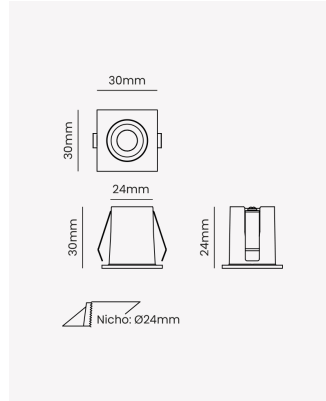

OPS 84981 | Mini Soul | 1.5W | 24°

Dados Elétricos

| | |
|--------------------------|------------|
| Potência: | 1.5W |
| Frequência: | 60Hz |
| Fator de Potência: | >0.5 |
| Corrente máxima: | 0.019A |
| Tensão: | 100 - 240V |
| Tipo de tensão: | Bivolt |
| Temperatura de operação: | 0°C a 40°C |

Dados Fotométricos

| | |
|---------------------|-------|
| Temperatura de cor: | 2700K |
| Fluxo luminoso: | 90lm |
| Ângulo: | 24° |
| IRC: | >90 |
| UGR: | 13 |

Dados Gerais

| | |
|-----------------------|--|
| Grau de Proteção: | IP20 |
| Aplicação: | Uso Interno - Teto, Embutir |
| Cor: | Preto |
| Dimensões: | Ø30 x 30mm |
| Nicho: | Ø24mm |
| Garantia: | 3 Anos |
| Descrição do produto: | Mini Spot Soul, 1.5W, 24°, 2700K, Bivolt, Preto. |
| SKU: | OPS 84981 |
| Composição: | Alumínio |
| Conteúdo: | 1 Luminária e 1 Driver |
| Validade: | Indeterminada |