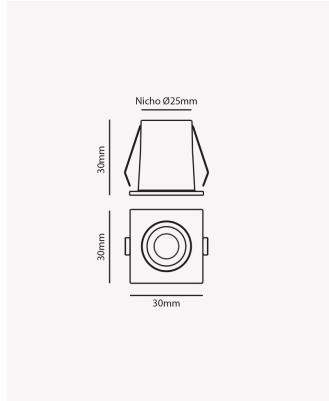

PRO 84981 | Mini Soul | 1.5W | 24°

Dados Elétricos

Potência:	1.5W
Frequência:	60Hz
Fator de Potência:	>0.5
Corrente máxima:	0.019A
Tensão:	100 - 240V
Tipo de tensão:	Bivolt
Temperatura de operação:	0°C a 50°C

Dados Fotométricos

Temperatura de cor:	2700K
Fluxo luminoso:	90lm
Ângulo:	24°
IRC:	>90
UGR:	13

Dados Gerais

Grau de Proteção:	IP20
Aplicação:	Uso Interno - Teto, Embutir
Cor:	Preto
Dimensões:	Ø30 x 30mm
Nicho:	Ø24mm
Garantia:	3 Anos
Descrição do produto:	Mini Spot Soul, 1.5W, 24°, 2700K, Bivolt, Preto.
SKU:	PRO 84981
Composição:	Alumínio
Conteúdo:	1 Luminária e 1 Driver
Validade:	Indeterminada