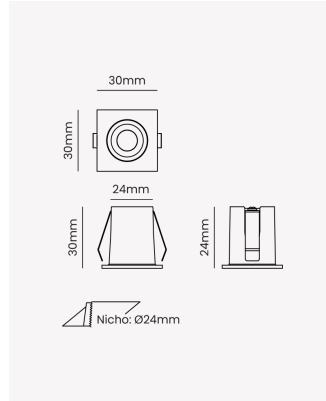

OPS 84981 | Mini Soul | 1.5W | 24°

Dados Elétricos

Potência:	1.5W
Frequência:	60Hz
Fator de Potência:	>0.5
Corrente máxima:	0.019A
Tensão:	100 - 240V
Tipo de tensão:	Bivolt
Temperatura de operação:	0°C a 40°C

Dados Fotométricos

Temperatura de cor:	2700K
Fluxo luminoso:	90lm
Ângulo:	24°
IRC:	>90
UGR:	13

Dados Gerais

Grau de Proteção:	IP20
Aplicação:	Uso Interno - Teto, Embutir
Cor:	Preto
Dimensões:	Ø30 x 30mm
Nicho:	Ø24mm
Garantia:	3 Anos
Descrição do produto:	Mini Spot Soul, 1.5W, 24°, 2700K, Bivolt, Preto.
SKU:	OPS 84981
Composição:	Alumínio
Conteúdo:	1 Luminária e 1 Driver
Validade:	Indeterminada