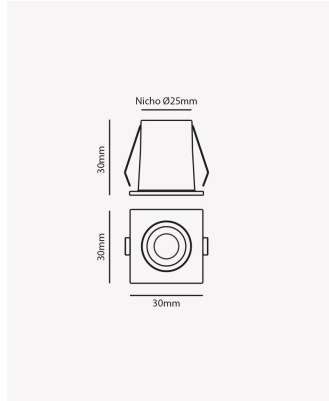

OPS 84981 | Mini Soul | 1.5W | 24°

Dados Elétricos

Potência:	1.5W
Frequência:	60Hz
Fator de Potência:	>0.5
Corrente máxima:	0.019A
Tensão:	100 - 240V
Tipo de tensão:	Bivolt
Temperatura de operação:	0°C a 40°C

Dados Fotométricos

Temperatura de cor:	2700K
Fluxo luminoso:	90lm
Ângulo:	24°
IRC:	>90
UGR:	13

Dados Gerais

Grau de Proteção:	IP20
Aplicação:	Uso Interno - Teto, Embutir
Cor:	Preto
Dimensões:	Ø30 x 30mm
Nicho:	Ø24mm
Garantia:	3 Anos
Descrição do produto:	Mini Spot Soul, 1.5W, 24°, 2700K, Bivolt, Preto.
SKU:	OPS 84981
Composição:	Alumínio
Conteúdo:	1 Luminária e 1 Driver
Validade:	Indeterminada