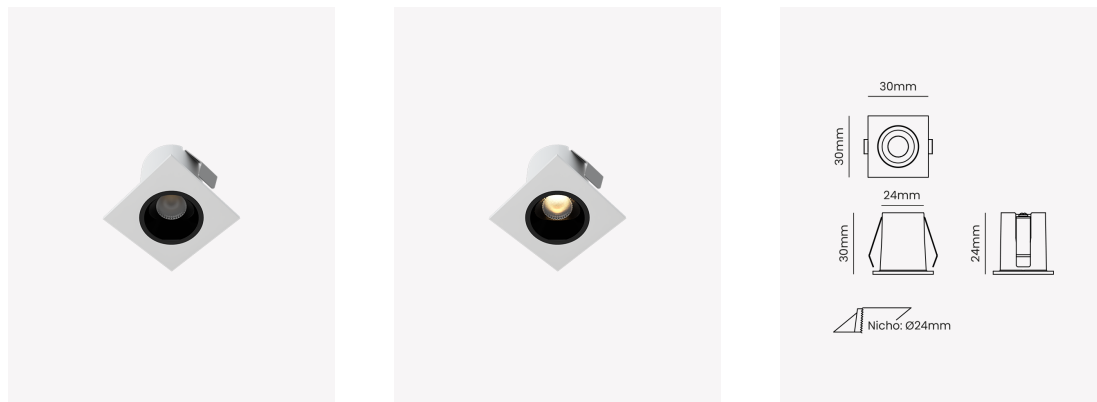

## OPS 84974 | Mini Soul | 1.5W | 24°

### Dados Fotométricos

Temperatura de cor:	2700K
Fluxo luminoso:	90lm
Ângulo:	24°
IRC:	>90
UGR:	13

### Dados Gerais

Grau de Proteção:	IP20
Aplicação:	Uso Interno - Teto, Embutir
Cor:	Branco/Preto
Dimensões:	Ø30 x 30mm
Nicho:	Ø24mm
Garantia:	3 Anos
Descrição do produto:	Mini Spot Soul, 1.5W, 24°, 2700K, Bivolt, Branco com Preto.
SKU:	OPS 84974
Composição:	Alumínio
Conteúdo:	1 Luminária e 1 Driver
Validade:	Indeterminada