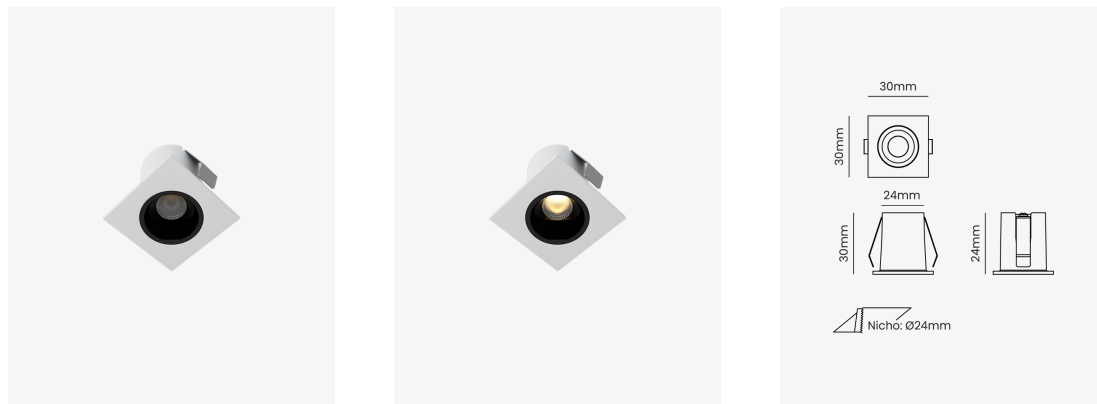

OPS 84974 | Mini Soul | 1.5W | 24°

Dados Elétricos

Potência:	1.5W
Frequência:	60Hz
Fator de Potência:	>0.5
Corrente máxima:	0.019A
Tensão:	100 - 240V
Tipo de tensão:	Bivolt
Temperatura de operação:	0°C a 40°C

Dados Fotométricos

Temperatura de cor:	2700K
Fluxo luminoso:	90lm
Ângulo:	24°
IRC:	>90
UGR:	13

Dados Gerais

Grau de Proteção:	IP20
Aplicação:	Uso Interno - Teto, Embutir
Cor:	Branco com Preto
Dimensões:	Ø30 x 30mm
Nicho:	Ø24mm
Garantia:	3 Anos
Descrição do produto:	Mini Spot Soul, 1.5W, 24°, 2700K, Bivolt, Branco com Preto.
SKU:	OPS 84974
Composição:	Alumínio
Conteúdo:	1 Luminária e 1 Driver
Validade:	Indeterminada