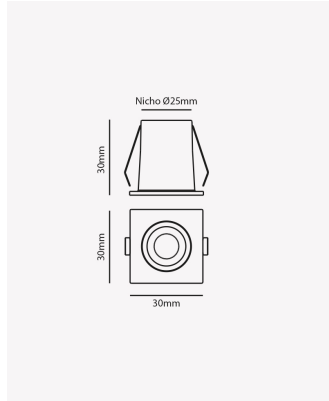

PRO 84974 | Mini Soul

Dados Elétricos

Potência:	1W
Frequência:	50/60Hz
Fator de Potência:	>0.5
Corrente máxima:	0.014A
Tensão:	100-240V
Tipo de tensão:	Bivolt
Temperatura de operação:	0°C a 50°C

Dados Fotométricos

Temperatura de cor:	2700K
Fluxo luminoso:	65lm
Ângulo:	24°
IRC:	>90

Dados Gerais

Grau de Proteção:	IP20
Aplicação:	Teto
Cor:	Branco
Peso:	39g
Dimensões:	Ø30x30mm
Nicho:	Ø25mm
Garantia:	2 anos
Composição:	Alumínio
Conteúdo:	1 Luminária e 1 driver
Validade:	Indeterminada