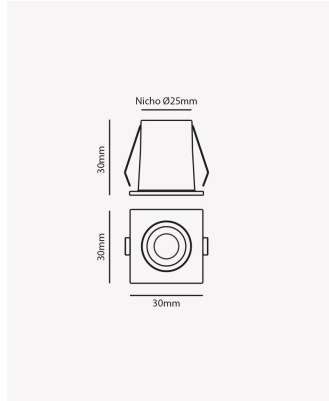

## OPS 84974 | Mini Soul | 1.5W | 24°

### Dados Fotométricos

Temperatura de cor:	2700K
Fluxo luminoso:	90lm
Ângulo:	24°
IRC:	>90
UGR:	13

### Dados Gerais

Grau de Proteção:	IP20
Aplicação:	Uso Interno - Teto, Embutir
Cor:	Branco com Preto
Dimensões:	Ø30 x 30mm
Nicho:	Ø24mm
Garantia:	3 Anos
Descrição do produto:	Mini Spot Soul, 1.5W, 24°, 2700K, Bivolt, Branco com Preto.
SKU:	OPS 84974
Composição:	Alumínio
Conteúdo:	1 Luminária e 1 Driver
Validade:	Indeterminada