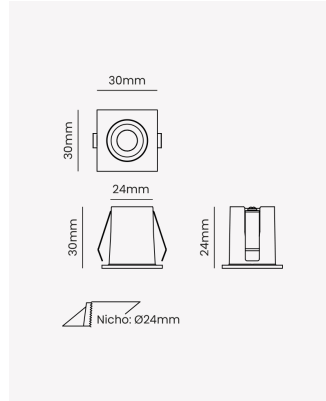

OPS 84974 | Mini Soul | 1.5W | 24°

Dados Elétricos

Potência:	1.5W
Frequência:	60Hz
Fator de Potência:	>0.5
Corrente máxima:	0.019A
Tensão:	100 - 240V
Tipo de tensão:	Bivolt
Temperatura de operação:	0°C a 40°C

Dados Fotométricos

Temperatura de cor:	2700K
Fluxo luminoso:	90lm
Ângulo:	24°
IRC:	>90
UGR:	13

Dados Gerais

Grau de Proteção:	IP20
Aplicação:	Uso Interno - Teto, Embutir
Cor:	Branco com Preto
Dimensões:	Ø30 x 30mm
Nicho:	Ø24mm
Garantia:	3 Anos
Descrição do produto:	Mini Spot Soul, 1.5W, 24°, 2700K, Bivolt, Branco com Preto.
SKU:	OPS 84974
Composição:	Alumínio
Conteúdo:	1 Luminária e 1 Driver
Validade:	Indeterminada