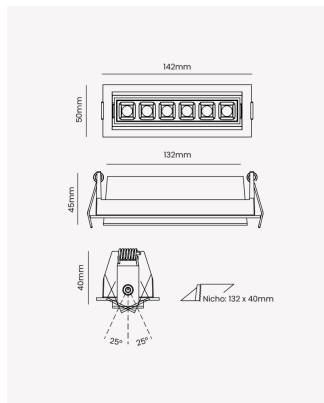

OPS 84998 | Soul Direcionável | 12W | 24°

Dados Elétricos

Potência:	12W
Frequência:	60Hz
Fator de Potência:	>0.5
Corrente máxima:	0.102A
Tensão:	100 - 240V
Tipo de tensão:	Bivolt
Temperatura de operação:	0°C a 40°C

Dados Fotométricos

Temperatura de cor:	2700K
Fluxo luminoso:	680lm
Ângulo:	24°
IRC:	>90
UGR:	13

Dados Gerais

Grau de Proteção:	IP20
Aplicação:	Uso Interno - Teto, Embutir
Cor:	Branco com Preto
Dimensões:	142 x 50 x 45mm
Nicho:	132 x 40mm
Garantia:	3 Anos
Descrição do produto:	Spot Soul Direcionável, 12W, 24°, 2700K, Bivolt, Branco com Preto.
SKU:	OPS 84998
Composição:	Alumínio
Conteúdo:	1 Luminária e 1 Driver
Validade:	Indeterminada