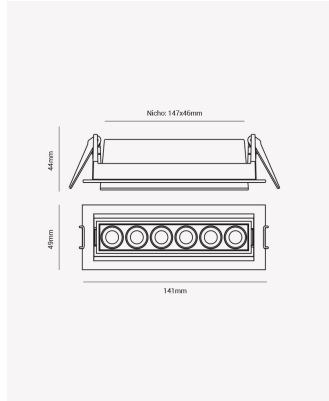

PRO 84998 | Soul Direcionável 10W

Dados Elétricos

Potência:	10W
Tensão:	100-240V
Tipo de tensão:	Bivolt

Dados Fotométricos

Temperatura de cor:	3000K
Fluxo luminoso:	700lm
Ângulo:	24°
IRC:	>90

Dados Gerais

Grau de Proteção:	IP20
Aplicação:	Teto
Cor:	Branco
Dimensões:	141x49 x44mm
Nicho:	136x43mm
Garantia:	2 anos
Composição:	Alumínio
Conteúdo:	1 Luminária e 1 Driver
Validade:	Indeterminada