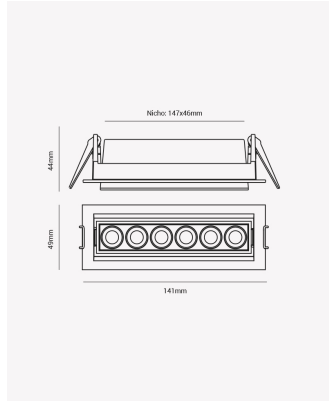

OPS 84998 | Soul Direcionável | 12W | 24°

Dados Elétricos

Potência:	12W
Frequência:	60Hz
Fator de Potência:	>0.5
Corrente máxima:	0.102A
Tensão:	100 - 240V
Tipo de tensão:	Bivolt
Temperatura de operação:	0°C a 40°C

Dados Fotométricos

Temperatura de cor:	2700K
Fluxo luminoso:	680lm
Ângulo:	24°
IRC:	>90
UGR:	13

Dados Gerais

Grau de Proteção:	IP20
Aplicação:	Uso Interno - Teto, Embutir
Cor:	Branco com Preto
Dimensões:	142 x 50 x 45mm
Nicho:	132 x 40mm
Garantia:	3 Anos
Descrição do produto:	Spot Soul Direcionável, 12W, 24°, 2700K, Bivolt, Branco com Preto.
SKU:	OPS 84998
Composição:	Alumínio
Conteúdo:	1 Luminária e 1 Driver
Validade:	Indeterminada