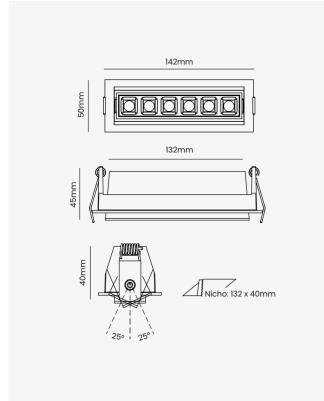

OPS 85001 | Soul Direcionável | 12W | 24°

Dados Elétricos

Potência:	12W
Frequência:	60Hz
Fator de Potência:	>0.5
Corrente máxima:	0.102A
Tensão:	100 - 240V
Tipo de tensão:	Bivolt
Temperatura de operação:	0°C a 40°C

Dados Fotométricos

Temperatura de cor:	2700K
Fluxo luminoso:	680lm
Ângulo:	24°
IRC:	>90
UGR:	13

Dados Gerais

Grau de Proteção:	IP20
Aplicação:	Uso Interno - Teto, Embutir
Cor:	Preto
Dimensões:	142 x 50 x 45mm
Nicho:	132 x 40mm
Garantia:	3 Anos
Descrição do produto:	Spot Soul Direcionável, 12W, 24°, 2700K, Bivolt, Preto.
SKU:	OPS 85001
Composição:	Alumínio
Conteúdo:	1 Luminária e 1 Driver
Validade:	Indeterminada