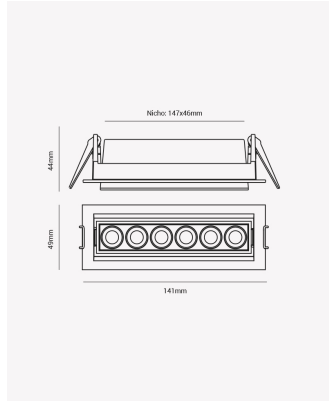

PRO 85001 | Soul Direcionável | 12W | 24°

Dados Elétricos

Potência:	12W
Fator de Potência:	>0.5
Tensão:	100 - 240V
Tipo de tensão:	Bivolt
Temperatura de operação:	0°C a 40°C

Dados Fotométricos

Temperatura de cor:	2700K
Fluxo luminoso:	680lm
Ângulo:	24°
IRC:	>90
UGR:	13

Dados Gerais

Grau de Proteção:	IP20
Aplicação:	Uso Interno - Teto, Embutir
Cor:	Preto
Dimensões:	142 x 50 x 45mm
Nicho:	132 x 40mm
Garantia:	3 Anos
Descrição do produto:	Spot Soul Direcionável, 12W, 24°, 2700K, Bivolt, Preto.
SKU:	PRO 85001
Composição:	Alumínio
Conteúdo:	1 Luminária e 1 Driver
Validade:	Indeterminada