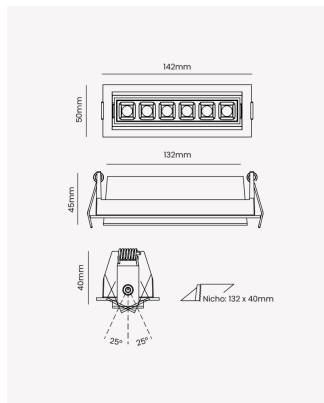

## OPS 85001 | Soul Direcionável | 12W | 24°

### Dados Fotométricos

Temperatura de cor:	2700K
Fluxo luminoso:	680lm
Ângulo:	24°
IRC:	>90
UGR:	13

### Dados Gerais

Grau de Proteção:	IP20
Aplicação:	Uso Interno - Teto, Embutir
Cor:	Preto
Dimensões:	142 x 50 x 45mm
Nicho:	132 x 40mm
Garantia:	3 Anos
Descrição do produto:	Spot Soul Direcionável, 12W, 24°, 2700K, Bivolt, Preto.
SKU:	OPS 85001
Composição:	Alumínio
Conteúdo:	1 Luminária e 1 Driver
Validade:	Indeterminada