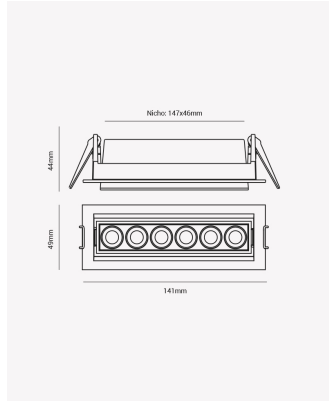

OPS 85001 | Soul Direcionável | 12W | 24°

Dados Elétricos

Potência:	12W
Frequência:	60Hz
Fator de Potência:	>0.5
Corrente máxima:	0.102A
Tensão:	100 - 240V
Tipo de tensão:	Bivolt
Temperatura de operação:	0°C a 40°C

Dados Fotométricos

Temperatura de cor:	2700K
Fluxo luminoso:	680lm
Ângulo:	24°
IRC:	>90
UGR:	13

Dados Gerais

Grau de Proteção:	IP20
Aplicação:	Uso Interno - Teto, Embutir
Cor:	Preto
Dimensões:	142 x 50 x 45mm
Nicho:	132 x 40mm
Garantia:	3 Anos
Descrição do produto:	Spot Soul Direcionável, 12W, 24°, 2700K, Bivolt, Preto.
SKU:	OPS 85001
Composição:	Alumínio
Conteúdo:	1 Luminária e 1 Driver
Validade:	Indeterminada