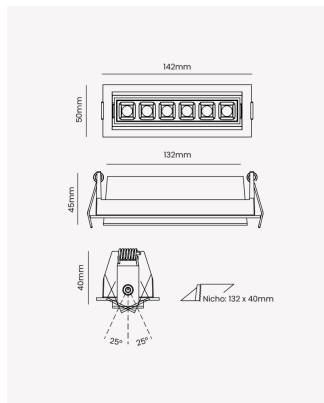

OPS 85001 | Soul Direcionável | 12W | 24°

Dados Elétricos

| | |
|--------------------------|------------|
| Potência: | 12W |
| Frequência: | 60Hz |
| Fator de Potência: | >0.5 |
| Corrente máxima: | 0.102A |
| Tensão: | 100 - 240V |
| Tipo de tensão: | Bivolt |
| Temperatura de operação: | 0°C a 40°C |

Dados Fotométricos

| | |
|---------------------|-------|
| Temperatura de cor: | 2700K |
| Fluxo luminoso: | 680lm |
| Ângulo: | 24° |
| IRC: | >90 |
| UGR: | 13 |

Dados Gerais

| | |
|-----------------------|---|
| Grau de Proteção: | IP20 |
| Aplicação: | Uso Interno - Teto, Embutir |
| Cor: | Preto |
| Dimensões: | 142 x 50 x 45mm |
| Nicho: | 132 x 40mm |
| Garantia: | 3 Anos |
| Descrição do produto: | Spot Soul Direcionável, 12W, 24°, 2700K, Bivolt, Preto. |
| SKU: | OPS 85001 |
| Composição: | Alumínio |
| Conteúdo: | 1 Luminária e 1 Driver |
| Validade: | Indeterminada |