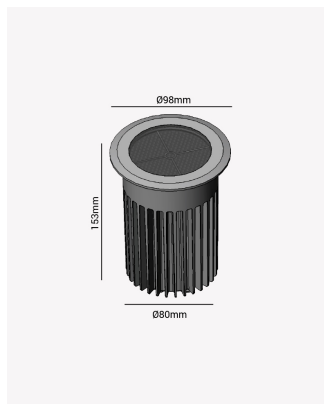

## PRO 84608 | Embutido de solo 30W | 15° | IP67

### Dados Elétricos

Potência:	30W
Frequência:	50/60Hz
Corrente máxima:	0.236A
Tensão:	100-240V
Tipo de tensão:	Bivolt

### Dados Fotométricos

Temperatura de cor:	3000K
Fluxo luminoso:	2000lm
Ângulo:	15°
IRC:	>90

### Dados Gerais

Grau de Proteção:	IP67
Aplicação:	Piso
Peso:	924g
Dimensões:	Ø100 x 153mm
Nicho:	Ø80mm
Garantia:	3 anos
Descrição do produto:	Embutido de solo com sistema target, 30W, 3000K, Bivolt
SKU:	PRO 84608
Composição:	Alumínio e vidro
Conteúdo:	1 Luminária
Validade:	Indeterminada