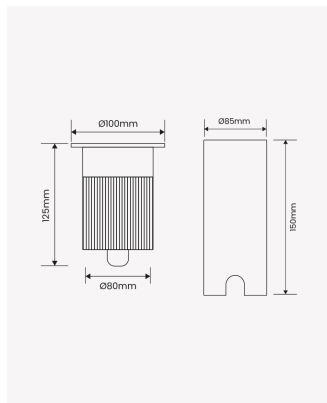

OPS 84608 | Embutido de solo 30W | 15° | IP67

Dados Elétricos

Potência:	30W
Frequência:	50/60Hz
Corrente máxima:	0.27A
Tensão:	100-240V
Tipo de tensão:	Bivolt

Dados Fotométricos

Temperatura de cor:	3000K
Fluxo luminoso:	2000lm
Ângulo:	15°
IRC:	>90

Dados Gerais

Grau de Proteção:	IP67
Aplicação:	Piso
Peso:	924g
Dimensões:	Ø100 x 150mm
Nicho:	Ø80mm
Garantia:	3 anos
Descrição do produto:	Embutido de solo com sistema target, 30W, 3000K, Bivolt
SKU:	OPS 84608
Composição:	Alumínio e vidro
Conteúdo:	1 Luminária
Validade:	Indeterminada