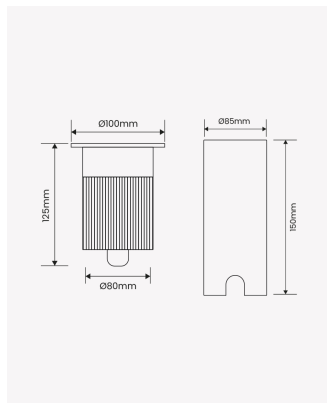

OPS 84608 | Embutido de solo | 30W | 12°

Dados Elétricos

Potência:	30W
Frequência:	50/60Hz
Corrente máxima:	0.236A
Tensão:	100-240V

Dados Fotométricos

Temperatura de cor:	3000K
Fluxo luminoso:	2000lm
Ângulo:	12°
IRC:	>90

Dados Gerais

Grau de Proteção:	IP67
Peso:	1007g
Dimensões:	Ø100 x 150mm
Nicho:	Ø80mm
Garantia:	3 anos
Descrição do produto:	Embutido de solo com sistema target, 30W, 3000K, Bivolt
SKU:	OPS 84608
Composição:	Alumínio e vidro
Conteúdo:	1 Luminária
Validade:	Indeterminada