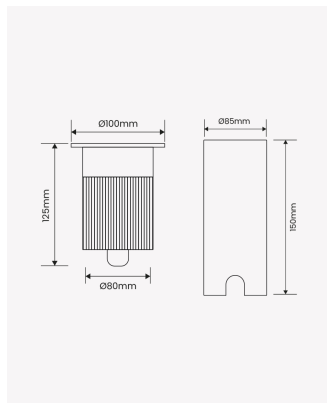

OPS 84608 | Embutido de solo 30W | 12° | IP67

Dados Elétricos

Potência:	30W
Frequência:	50/60Hz
Corrente máxima:	0.236A
Tensão:	100-240V

Dados Fotométricos

Temperatura de cor:	3000K
Fluxo luminoso:	2000lm
Ângulo:	12°
IRC:	>90

Dados Gerais

Grau de Proteção:	IP67
Peso:	1007g
Dimensões:	Ø100 x 150mm
Nicho:	Ø80mm
Garantia:	3 anos
Descrição do produto:	Embutido de solo com sistema target, 30W, 3000K, Bivolt
SKU:	OPS 84608
Composição:	Alumínio e vidro
Conteúdo:	1 Luminária
Validade:	Indeterminada