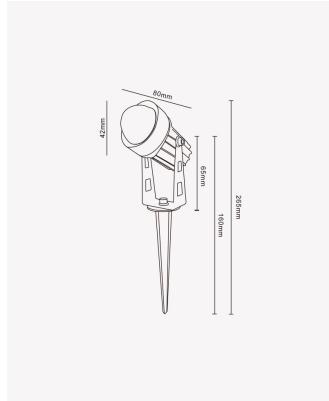

## PRO 84424 | Espeto Laser 3W

### Dados Fotométricos

Temperatura de cor:	3000K
Fluxo luminoso:	180lm
Ângulo:	10°
IRC:	>80

### Dados Gerais

Grau de Proteção:	IP65
Aplicação:	Jardim
Peso:	115g
Dimensões:	80x265mm
Garantia:	1 ano
Descrição do produto:	Espeto Laser- LED COB, 3W, 3000K, Bivolt
SKU:	PRO 84424
Composição:	Alumínio
Conteúdo:	1 Luminária
Validade:	Indeterminada