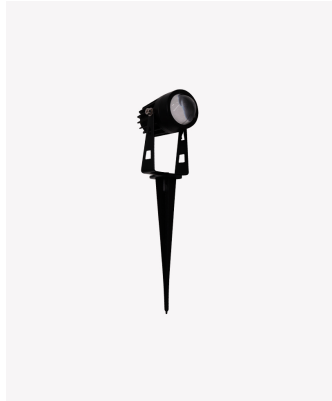

## PRO 84424 | Espeto Laser 3W

### Dados Elétricos

Potência:	3W
Frequência:	50/60Hz
Fator de Potência:	>0.5
Corrente máxima:	0.023A
Tensão:	100-240V
Tipo de tensão:	Bivolt
Proteção surto:	1.5Kv

### Dados Fotométricos

Temperatura de cor:	3000K
Fluxo luminoso:	180lm
Ângulo:	10°
IRC:	>80

### Dados Gerais

Grau de Proteção:	IP65
Aplicação:	Jardim
Peso:	115g
Dimensões:	80x265mm
Garantia:	1 ano
Descrição do produto:	Espeto Laser- LED COB, 3W, 3000K, Bivolt
SKU:	PRO 84424
Composição:	Alumínio
Conteúdo:	1 Luminária
Validade:	Indeterminada