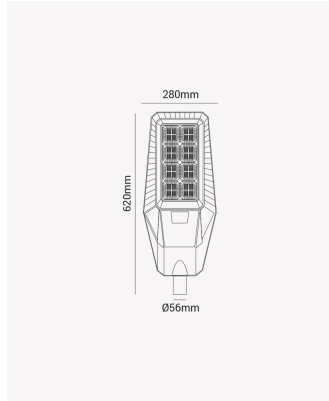

PRO 81980 | Luminária Solar para poste 200W

Dados Elétricos

Potência:	200W
Tensão:	100-240V
Temperatura de operação:	-20°C a 80°C

Dados Fotométricos

Temperatura de cor:	6500K
Fluxo luminoso:	1000lm
IRC:	>70

Dados Gerais

Grau de Proteção:	IP66
Cor:	Preto
Peso:	2.15kg
Dimensões:	280 x 620 x Ø56mm
Garantia:	2 anos
Descrição do produto:	Poste LED solar, 200W, 6500K, Bivolt.
Composição:	ABS
Conteúdo:	1 Luminária
Validade:	Indeterminada