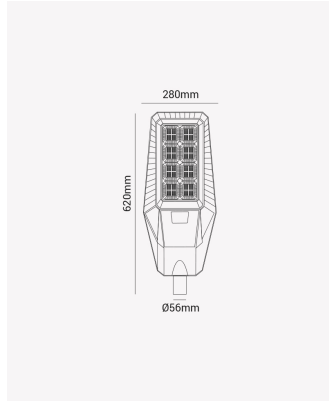

## PRO 81980 | Luminária Solar para poste 200W

### Dados Elétricos

Potência:	200W
Tensão:	100-240V
Temperatura de operação:	-20°C a 80°C

### Dados Gerais

Grau de Proteção:	IP66
Cor:	Preto
Peso:	2.15kg
Dimensões:	280 x 620 x Ø56mm
Garantia:	2 anos
Descrição do produto:	Poste LED solar, 200W, 6500K, Bivolt.
SKU:	PRO 81980
Composição:	ABS
Conteúdo:	1 Luminária
Validade:	Indeterminada