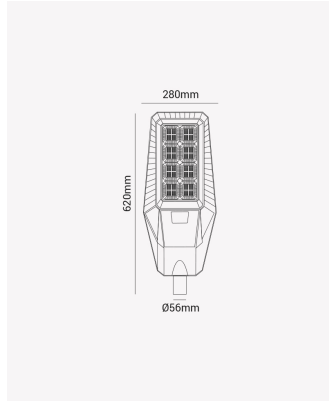

PRO 81980 | Luminária Solar para poste 200W

Dados Elétricos

Potência:	200W
Tensão:	100-240V
Temperatura de operação:	-20°C a 80°C

Dados Fotométricos

Temperatura de cor:	6500K
Fluxo luminoso:	1000lm
IRC:	>70

Dados Gerais

Grau de Proteção:	IP66
Cor:	Preto
Peso:	2.15kg
Dimensões:	280 x 620 x Ø56mm
Garantia:	2 anos
Descrição do produto:	Poste LED solar, 200W, 6500K, Bivolt.
SKU:	PRO 81980
Composição:	ABS
Conteúdo:	1 Luminária
Validade:	Indeterminada