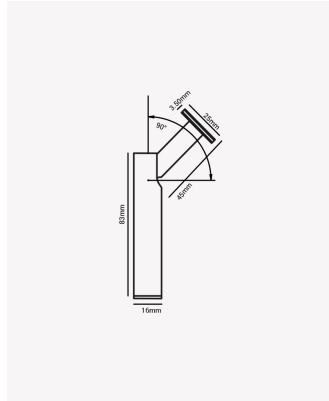

OPS 85704 | Lapiz

Dados Elétricos

Potência:	2W
Frequência:	50/60Hz
Corrente máxima:	0.016A
Tensão:	100-240V

Dados Fotométricos

Temperatura de cor:	2700K
Fluxo luminoso:	80lm
Ângulo:	15°
IRC:	>90

Dados Gerais

Grau de Proteção:	IP65
Cor:	Branco
Peso:	50g
Dimensões:	Ø16x83mm
Garantia:	3 anos
Descrição do produto:	Lapiz - Spot LED, 2W, 2700K, Bivolt.
SKU:	OPS 85704
Composição:	Alumínio
Conteúdo:	1 Luminária e kit de instalação
Validade:	Indeterminada