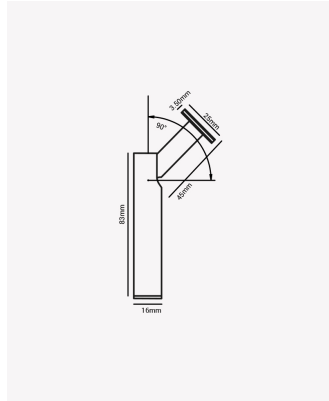

## OPS 85704 | Lapis

### Dados Fotométricos

Temperatura de cor:	2700K
Fluxo luminoso:	80lm
Ângulo:	15°
IRC:	>90

### Dados Gerais

Grau de Proteção:	IP65
Aplicação:	Teto/Parede
Cor:	Branco
Peso:	45g
Dimensões:	83x25mm
Garantia:	3 anos
Descrição do produto:	Lapis - Spot LED, 2W, 2700K, Bivolt.
SKU:	OPS 85704
Composição:	Alumínio
Conteúdo:	1 Luminária e kit de instalação
Validade:	Indeterminada