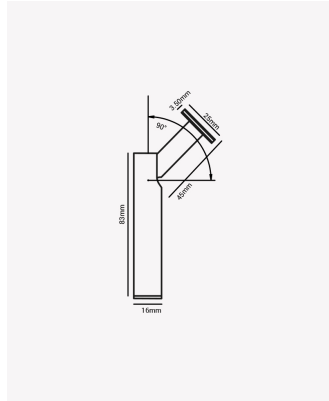

PRO 85704 | Lápiz

Dados Elétricos

Potência:	2W
Frequência:	50/60Hz
Corrente máxima:	0.016A(127V) 0.009A(220V)
Tensão:	100-240V
Tipo de tensão:	Bivolt

Dados Fotométricos

Temperatura de cor:	2700K
Fluxo luminoso:	80lm
Ângulo:	15°
IRC:	>90

Dados Gerais

Grau de Proteção:	IP65
Aplicação:	Teto/Parede
Cor:	Branco
Peso:	45g
Dimensões:	83x25mm
Garantia:	2 anos
Descrição do produto:	Lápiz - Spot LED, 2W, 3000K, Bivolt.
Composição:	Alumínio
Conteúdo:	1 Luminária e kit de instalação
Validade:	Indeterminada