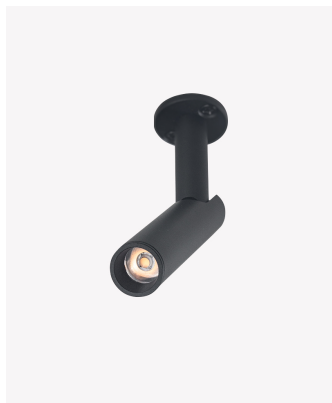

OPS 85711 | Lapiz

Dados Elétricos

Potência:	2W
Frequência:	50/60Hz
Corrente máxima:	0.030A(127V) 0.017A(220V)
Tensão:	100-240V
Tipo de tensão:	Bivolt

Dados Fotométricos

Temperatura de cor:	2700K
Fluxo luminoso:	80lm
Ângulo:	15°
IRC:	>90

Dados Gerais

Grau de Proteção:	IP65
Aplicação:	Teto/Parede
Cor:	Preto
Peso:	45g
Dimensões:	83x25mm
Garantia:	3 anos
Descrição do produto:	Lapiz - Spot LED, 2W, 2700K, Bivolt.
SKU:	OPS 85711
Composição:	Alumínio
Conteúdo:	1 Luminária e kit de instalação
Validade:	Indeterminada