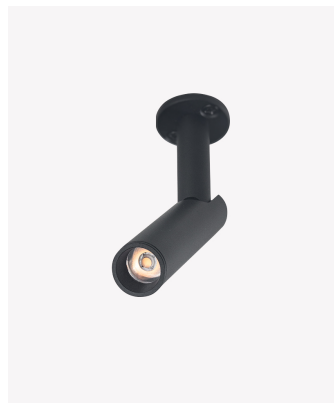

PRO 85711 | Lapiz

Dados Elétricos

Potência:	2W
Frequência:	50/60Hz
Corrente máxima:	0.016A(127V) 0.009A(220V)
Tensão:	100-240V
Tipo de tensão:	Bivolt

Dados Fotométricos

Temperatura de cor:	2700K
Fluxo luminoso:	80lm
Ângulo:	15°
IRC:	>90

Dados Gerais

Grau de Proteção:	IP65
Aplicação:	Teto/Parede
Cor:	Preto
Peso:	45g
Dimensões:	83x25mm
Garantia:	2 anos
Descrição do produto:	Lapiz - Spot LED, 2W, 3000K, Bivolt.
Composição:	Alumínio
Conteúdo:	1 Luminária e kit de instalação
Validade:	Indeterminada