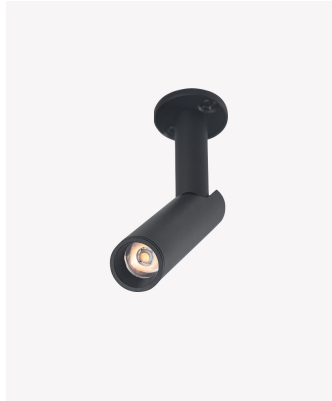

OPS 85711 | Lapiz

Dados Elétricos

Potência:	2W
Frequência:	50/60Hz
Corrente máxima:	0.016A(127V) 0.009A(220V)
Tensão:	100-240V
Tipo de tensão:	Bivolt

Dados Fotométricos

Temperatura de cor:	2700K
Fluxo luminoso:	80lm
Ângulo:	15°
IRC:	>90

Dados Gerais

Grau de Proteção:	IP65
Aplicação:	Teto/Parede
Cor:	Preto
Peso:	45g
Dimensões:	83x25mm
Garantia:	2 anos
Descrição do produto:	Lapiz - Spot LED, 2W, 2700K, Bivolt.
SKU:	OPS 85711
Composição:	Alumínio
Conteúdo:	1 Luminária e kit de instalação
Validade:	Indeterminada