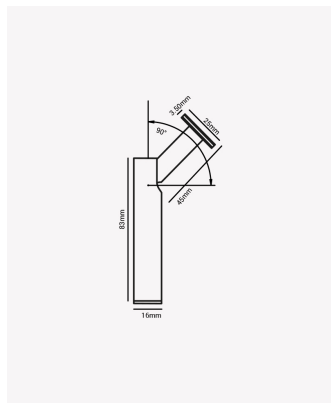

PRO 85711 | Lapiz

Dados Elétricos

Potência:	2W
Frequência:	50/60Hz
Corrente máxima:	0.016A(127V) 0.009A(220V)
Tensão:	100-240V
Tipo de tensão:	Bivolt

Dados Fotométricos

Temperatura de cor:	2700K
Fluxo luminoso:	80lm
Ângulo:	15°
IRC:	>90

Dados Gerais

Grau de Proteção:	IP65
Aplicação:	Teto/Parede
Cor:	Preto
Peso:	45g
Dimensões:	83x25mm
Garantia:	2 anos
Descrição do produto:	Lapiz - Spot LED, 2W, 3000K, Bivolt.
Composição:	Alumínio
Conteúdo:	1 Luminária e kit de instalação
Validade:	Indeterminada