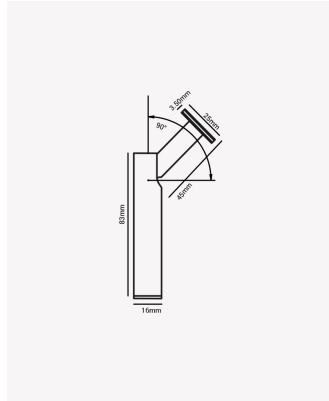

OPS 85711 | Lapiz

Dados Elétricos

Potência:	2W
Frequência:	50/60Hz
Corrente máxima:	0.016A
Tensão:	100-240V

Dados Fotométricos

Temperatura de cor:	2700K
Fluxo luminoso:	80lm
Ângulo:	15°
IRC:	>90

Dados Gerais

Grau de Proteção:	IP65
Cor:	Preto
Peso:	50g
Dimensões:	Ø16x83mm
Garantia:	3 anos
Descrição do produto:	Lapiz - Spot LED, 2W, 2700K, Bivolt.
SKU:	OPS 85711
Composição:	Alumínio
Conteúdo:	1 Luminária e kit de instalação
Validade:	Indeterminada