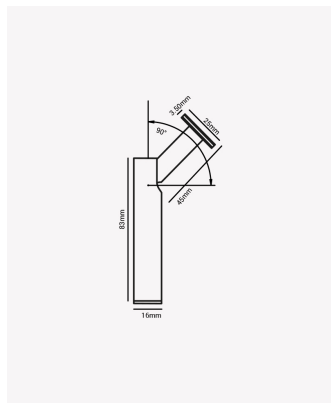

OPS 85711 | Lapiz

Dados Elétricos

Potência:	2W
Frequência:	50/60Hz
Corrente máxima:	0.030A(127V) 0.017A(220V)
Tensão:	100-240V
Tipo de tensão:	Bivolt

Dados Fotométricos

Temperatura de cor:	2700K
Fluxo luminoso:	80lm
Ângulo:	15°
IRC:	>90

Dados Gerais

Grau de Proteção:	IP65
Aplicação:	Teto/Parede
Cor:	Preto
Peso:	45g
Dimensões:	83x25mm
Garantia:	3 anos
Descrição do produto:	Lapiz - Spot LED, 2W, 2700K, Bivolt.
SKU:	OPS 85711
Composição:	Alumínio
Conteúdo:	1 Luminária e kit de instalação
Validade:	Indeterminada