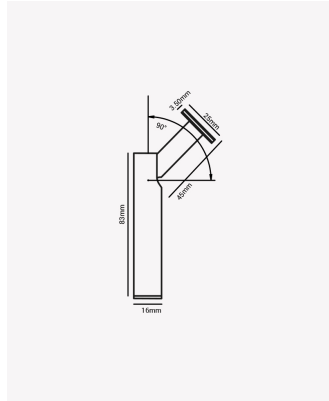

OPS 85711 | Lapiz

Dados Elétricos

Potência:	2W
Frequência:	50/60Hz
Corrente máxima:	0.016A(127V) 0.009A(220V)
Tensão:	100-240V
Tipo de tensão:	Bivolt

Dados Fotométricos

Temperatura de cor:	2700K
Fluxo luminoso:	80lm
Ângulo:	15°
IRC:	>90

Dados Gerais

Grau de Proteção:	IP65
Aplicação:	Teto/Parede
Cor:	Preto
Peso:	45g
Dimensões:	83x25mm
Garantia:	2 anos
Descrição do produto:	Lapiz - Spot LED, 2W, 2700K, Bivolt.
SKU:	OPS 85711
Composição:	Alumínio
Conteúdo:	1 Luminária e kit de instalação
Validade:	Indeterminada