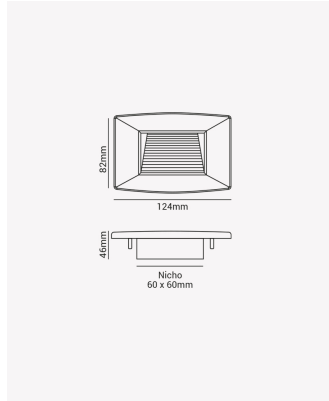

PRO 30432 | Step H

Dados Elétricos

Potência:	2W
Frequência:	60Hz
Fator de Potência:	>0.5
Corrente máxima:	0.024A
Tensão:	100-240V
Tipo de tensão:	Bivolt
Temperatura de operação:	0°C a 40°C

Dados Fotométricos

Temperatura de cor:	3000K
Fluxo luminoso:	110lm
Ângulo:	120°
IRC:	>80

Dados Gerais

Grau de Proteção:	IP65
Aplicação:	Parede
Cor:	Preto
Peso:	340g
Dimensões:	80 x 124 X 45mm
Nicho:	Caixa de luz 4x2
Garantia:	1 ano
Descrição do produto:	Step H-Balizador LED, 2W, 3000K, Bivolt.
Composição:	Policarbonato
Conteúdo:	1 Luminária e kit de instalação.
Validade:	Indeterminada