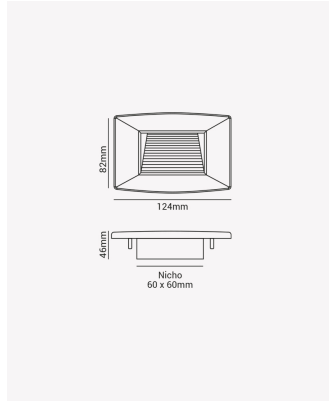

PRO 30432 | Step H

Dados Elétricos

Potência:	2W
Frequência:	60Hz
Fator de Potência:	>0.5
Corrente máxima:	0.024A
Tensão:	100-240V
Tipo de tensão:	Bivolt
Temperatura de operação:	0°C a 40°C

Dados Fotométricos

Temperatura de cor:	3000K
Fluxo luminoso:	110lm
Ângulo:	120°
IRC:	>80

Dados Gerais

Grau de Proteção:	IP65
Aplicação:	Parede
Cor:	Preto
Peso:	340g
Dimensões:	80 x 124 X 45mm
Nicho:	Caixa de luz 4x2
Garantia:	1 ano
Descrição do produto:	Step H-Balizador LED, 2W, 3000K, Bivolt.
SKU:	PRO 30432
Composição:	Policarbonato
Conteúdo:	1 Luminária e kit de instalação.
Validade:	Indeterminada