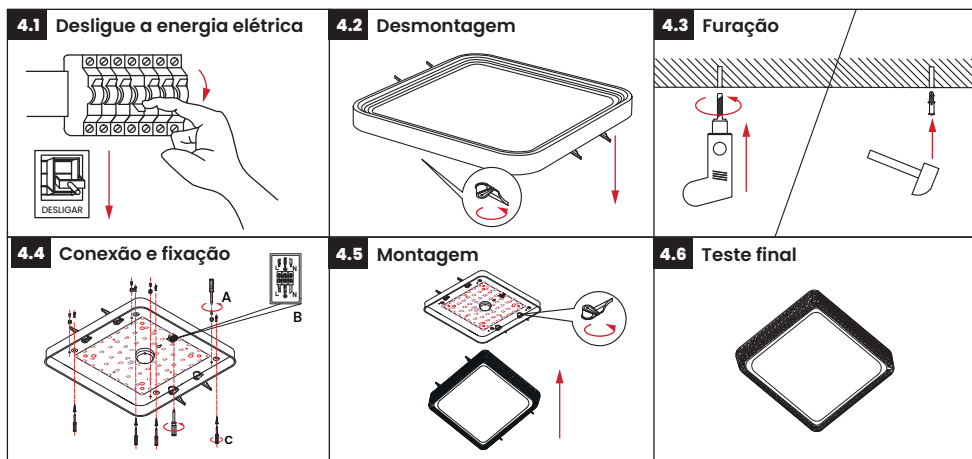

Itens inclusos na embalagem:

- 1 Plafon
- 1 Kit de instalação

2. Orientações de segurança

1. A luminária deve ser instalada de maneira que evite a exposição prolongada dos olhos a uma distância inferior a 0,5 metro, minimizando o risco de desconforto visual ou danos.
2. A fonte de luz contida nesta luminária só deve ser substituída pelo distribuidor, garantindo assim a integridade do produto e a validade da garantia.

3. Antes de instalar

Faça os seguintes testes:

1. Retire o conjunto completo da luminária da embalagem e certifique-se que todo conteúdo descrito está completo e verifique se existe algum dano ao produto antes da instalação. Caso haja algum defeito, entre em contato com o vendedor para a substituição.
2. Desligue a energia ao realizar qualquer instalação elétrica para evitar acidentes e queimaduras.
3. A luminária deve acender e apagar de acordo com o comando do interruptor, correspondendo às informações de iluminação declaradas na embalagem.

Se a luminária passar nos testes acima, significa que você pode proceder à montagem.

4. Etapas de instalação

Siga as instruções de instalação:

• Desligue a energia elétrica (4.1)

Coloque o disjuntor na posição desligado para realizar a instalação da luminária, evitando assim acidentes e riscos de queimaduras.