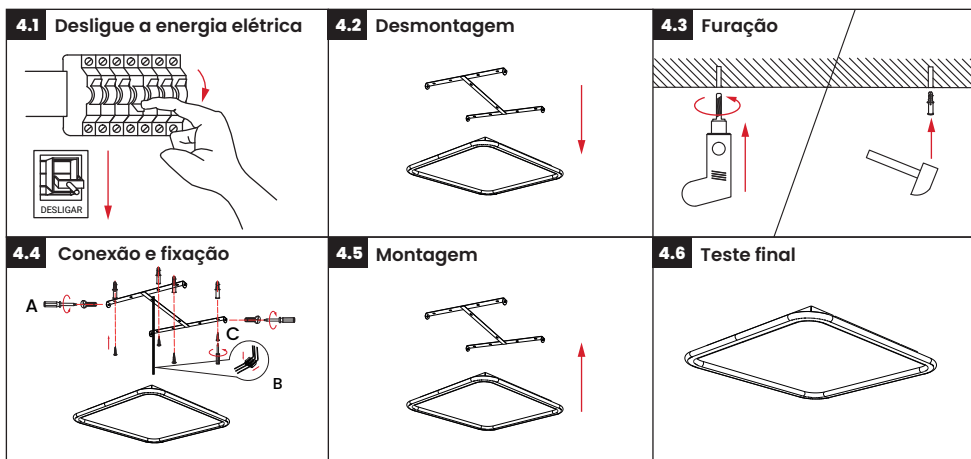

Itens inclusos na embalagem:

- 1 Plafon
- 1 Kit de instalação

2. Orientações de segurança

1. A luminária deve ser instalada de maneira que evite a exposição prolongada dos olhos a uma distância inferior a 0,5 metro, minimizando o risco de desconforto visual ou danos.
2. A fonte de luz contida nesta luminária só deve ser substituída pelo distribuidor, garantindo assim a integridade do produto e a validade da garantia.

3. Antes de instalar

Faça os seguintes testes:

1. Retire o conjunto completo da luminária da embalagem e certifique-se que todo conteúdo descrito está completo e verifique se existe algum dano ao produto antes da instalação. Caso haja algum defeito, entre em contato com o vendedor para a substituição.
2. Desligue a energia ao realizar qualquer instalação elétrica para evitar acidentes e queimaduras.
3. A luminária deve acender e apagar de acordo com o comando do interruptor, correspondendo às informações de iluminação declaradas na embalagem.

Se a luminária passar nos testes acima, significa que você pode proceder à montagem.

4. Etapas de instalação

Siga as instruções de instalação:

• Desligue a energia elétrica (4.1)

Coloque o disjuntor na posição desligado para realizar a instalação da luminária, evitando assim acidentes e riscos de queimaduras.