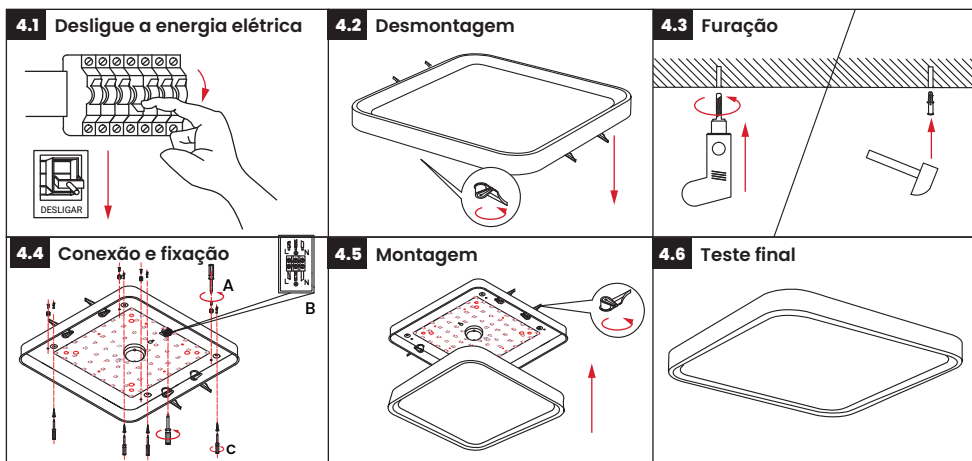

BLACK

PLAFON LED

Manual de instruções

OPS 80044

OPS 80051

1. Conteúdo de embalagem

Itens inclusos na embalagem:

- 1 Plafon
- 1 Kit de instalação

2. Orientações de segurança

1. A luminária deve ser instalada de maneira que evite a exposição prolongada dos olhos a uma distância inferior a 0,5 metro, minimizando o risco de desconforto visual ou danos.
2. A fonte de luz contida nesta luminária só deve ser substituída pelo distribuidor, garantindo assim a integridade do produto e a validade da garantia.

3. Antes de instalar

Faça os seguintes testes:

1. Retire o conjunto completo da luminária da embalagem e certifique-se que todo conteúdo descrito está completo e verifique se existe algum dano ao produto antes da instalação. Caso haja algum defeito, entre em contato com o vendedor para a substituição.
2. Desligue a energia ao realizar qualquer instalação elétrica para evitar acidentes e queimaduras.
3. A luminária deve acender e apagar de acordo com o comando do interruptor, correspondendo às informações de iluminação declaradas na embalagem.

Se a luminária passar nos testes acima, significa que você pode proceder à montagem.

4. Etapas de instalação

Siga as instruções de instalação:

• Desligue a energia elétrica (4.1)

Coloque o disjuntor na posição desligado para realizar a instalação da luminária, evitando assim acidentes e riscos de queimaduras.