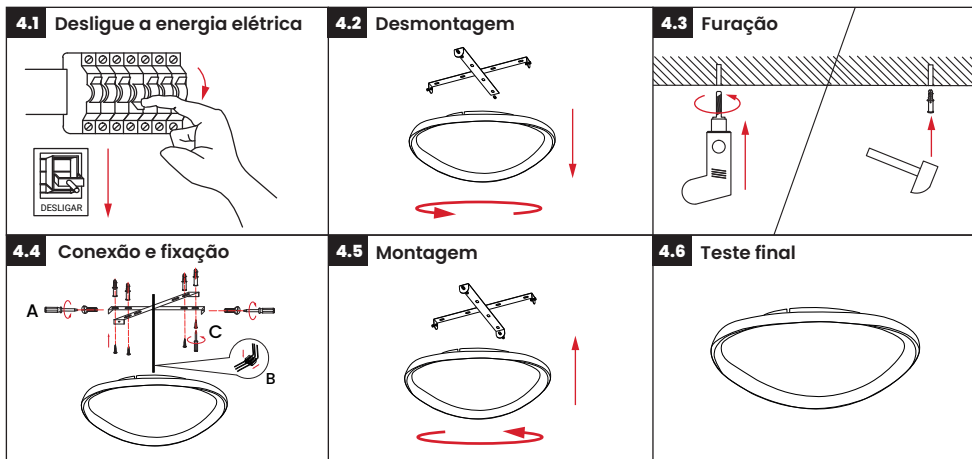

OPS 88132

1. Conteúdo de embalagem

Itens inclusos na embalagem:

- 1 Plafon
- 1 Kit de instalação

2. Orientações de segurança

1. A luminária deve ser instalada de maneira que evite a exposição prolongada dos olhos a uma distância inferior a 0,5 metro, minimizando o risco de desconforto visual ou danos.
2. A fonte de luz contida nesta luminária só deve ser substituída pelo distribuidor, garantindo assim a integridade do produto e a validade da garantia.

3. Antes de instalar

Faça os seguintes testes:

1. Retire o conjunto completo da luminária da embalagem e certifique-se que todo conteúdo descrito está completo e verifique se existe algum dano ao produto antes da instalação. Caso haja algum defeito, entre em contato com o vendedor para a substituição.
2. Desligue a energia ao realizar qualquer instalação elétrica para evitar acidentes e queimaduras.
3. A luminária deve acender e apagar de acordo com o comando do interruptor, correspondendo às informações de iluminação declaradas na embalagem.

Se a luminária passar nos testes acima, significa que você pode proceder à montagem.

4. Etapas de instalação

Siga as instruções de instalação:

• Desligue a energia elétrica (4.1)

Coloque o disjuntor na posição desligado para realizar a instalação da luminária, evitando assim acidentes e riscos de queimaduras.