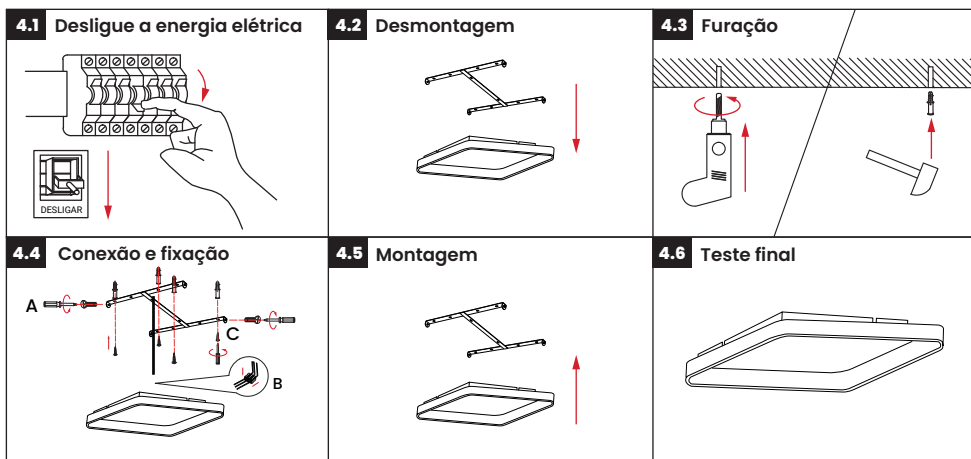

2. Orientações de segurança

1. A luminária deve ser instalada de maneira que evite a exposição prolongada dos olhos a uma distância inferior a 0,5 metro, minimizando o risco de desconforto visual ou danos.
2. A fonte de luz contida nesta luminária só deve ser substituída pelo distribuidor, garantindo assim a integridade do produto e a validade da garantia.

3. Antes de instalar

Faça os seguintes testes:

1. Retire o conjunto completo da luminária da embalagem e certifique-se que todo conteúdo descrito está completo e verifique se existe algum dano ao produto antes da instalação. Caso haja algum defeito, entre em contato com o vendedor para a substituição.
2. Desligue a energia ao realizar qualquer instalação elétrica para evitar acidentes e queimaduras.
3. A luminária deve acender e apagar de acordo com o comando do interruptor, correspondendo às informações de iluminação declaradas na embalagem.

Se a luminária passar nos testes acima, significa que você pode proceder à montagem.

4. Etapas de instalação

Siga as instruções de instalação:

• Desligue a energia elétrica (4.1)

Coloque o disjuntor na posição desligado para realizar a instalação da luminária, evitando assim acidentes e riscos de queimaduras.