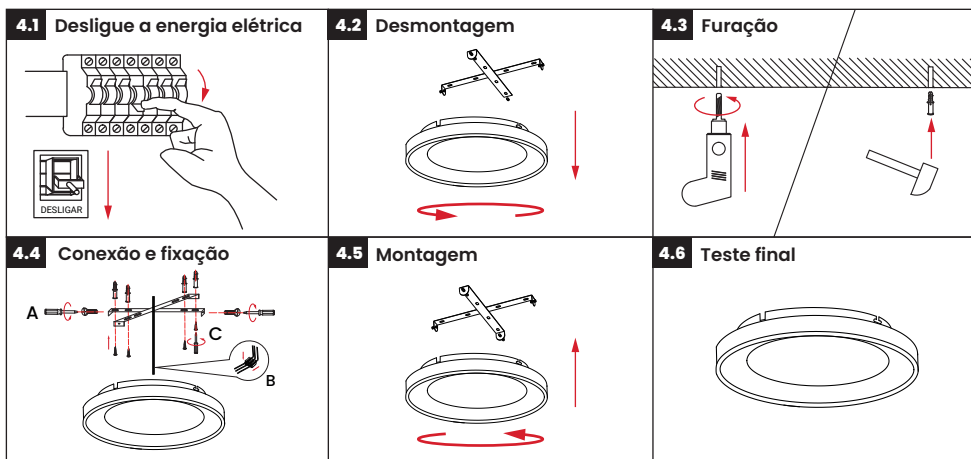

4. Etapas de instalação

Siga as instruções de instalação:

• Desligue a energia elétrica (4.1)

Coloque o disjuntor na posição desligado para realizar a instalação da luminária, evitando assim acidentes e riscos de queimaduras.

• Desmontagem (4.2)

Na base da luminária, gire para remover a parte frontal e ter acesso ao painel de instalação.

• Furação (4.3)

Com auxílio de uma furadeira, faça os furos usando como guia a furação na base do plafon, em seguida fixe as buchas.

• Conexão e fixação (4.4)

Conecte os fios da rede elétrica ao plafon usando o borne com auxílio de uma chave philips ou fenda. Em seguida parafuse a base da luminária ao teto.

• Montagem (4.5)

Encaixe a frente da luminária à base e gire para fixar.

• Teste final (4.6)

Volte a ligar a energia no disjuntor e verifique se está funcionando corretamente.