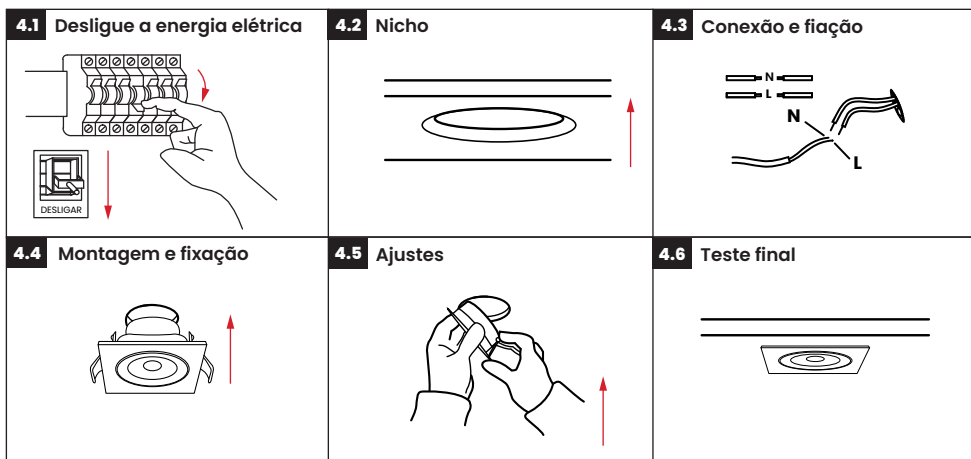

4. Etapas de instalação

Siga as instruções de instalação:

• Desligue a energia elétrica (4.1)

Coloque o disjuntor na posição desligado para realizar a instalação do spot, evitando assim acidentes e riscos de queimaduras.

• Nicho (4.2)

Faça um furo baseado no nicho do produto.

• Conexão e fiação (4.3)

Conecte os fios do produto à rede elétrica.

• Montagem e fixação (4.4)

Empurre as duas presilhas do produto para cima e coloque para dentro do nicho feito, as presilhas irão travar o produto no teto.

• Ajustes (4.5)

Alinhe a luminária e direcione o fecho para onde deseja ter o fecho de luz.

• Teste final (4.6)

Volte a ligar a energia no disjuntor e verifique se está funcionando corretamente.