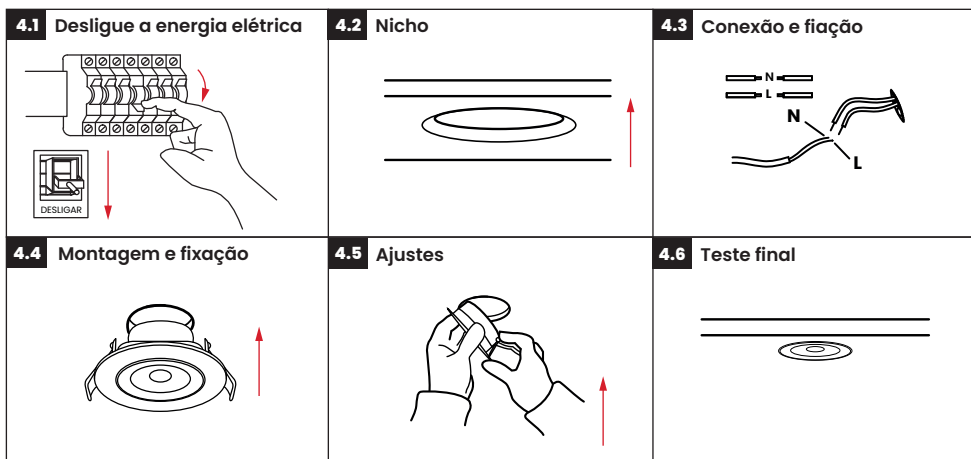

4. Etapas de instalação

Siga as instruções de instalação:

• Desligue a energia elétrica (4.1)

Coloque o disjuntor na posição desligado para realizar a instalação do spot, evitando assim acidentes e riscos de queimaduras.

• Nicho (4.2)

Faça um furo baseado no nicho do produto.

• Conexão e fiação (4.3)

Conecte os fios do produto à rede elétrica.

• Montagem e fixação (4.4)

Empurre as duas presilhas do produto para cima e coloque para dentro do nicho feito, as presilhas irão travar o produto no teto.

• Ajustes (4.5)

Alinhe a luminária e direcione o fecho para onde deseja ter o fecho de luz.

• Teste final (4.6)

Volte a ligar a energia no disjuntor e verifique se está funcionando corretamente.