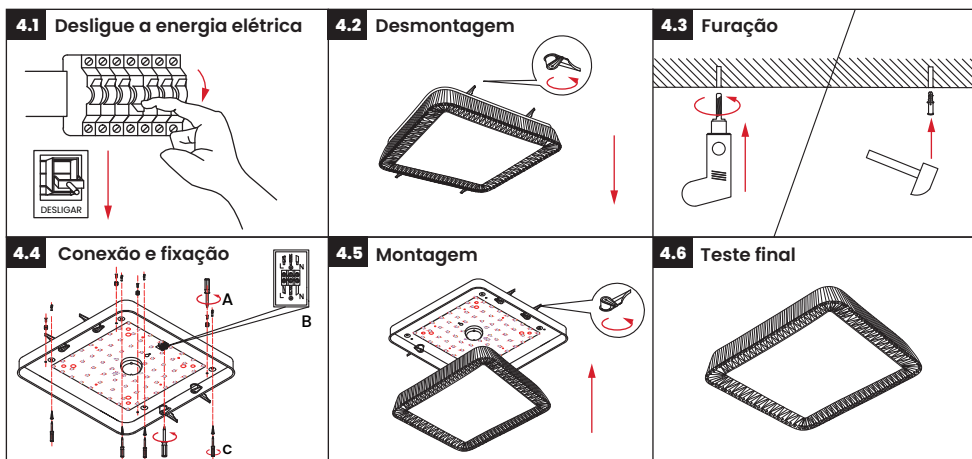

2. Orientações de segurança

1. A luminária deve ser instalada de maneira que evite a exposição prolongada dos olhos a uma distância inferior a 0,5 metro, minimizando o risco de desconforto visual ou danos.
2. A fonte de luz contida nesta luminária só deve ser substituída pelo distribuidor, garantindo assim a integridade do produto e a validade da garantia.

3. Antes de instalar

Faça os seguintes testes:

1. Retire o conjunto completo da luminária da embalagem e certifique-se que todo conteúdo descrito está completo e verifique se existe algum dano ao produto antes da instalação. Caso haja algum defeito, entre em contato com o vendedor para a substituição.
2. Desligue a energia ao realizar qualquer instalação elétrica para evitar acidentes e queimaduras.
3. A luminária deve acender e apagar de acordo com o comando do interruptor, correspondendo às informações de iluminação declaradas na embalagem.

Se a luminária passar nos testes acima, significa que você pode proceder à montagem.

4. Etapas de instalação

Siga as instruções de instalação:

• Desligue a energia elétrica (4.1)

Coloque o disjuntor na posição desligado para realizar a instalação da luminária, evitando assim acidentes e riscos de queimaduras.