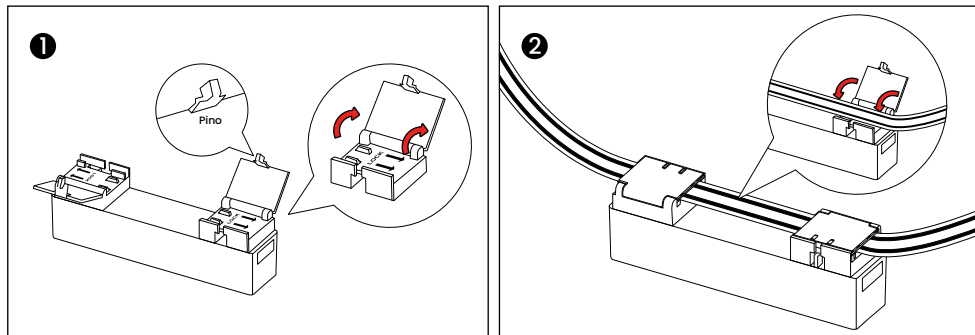

1 módulo soul/linea Wallwasher

ORIENTAÇÕES DE SEGURANÇA

- A cinta e os módulos devem ser instalados em áreas internas.
- Produto de baixa tensão (48V DC) sendo necessário a conversão por fonte.
- Não ligar em alta tensão (127V ou 220V).
- Desligue a energia ao realizar instalação elétrica para evitar acidentes e queimaduras.
- Siga as orientações de segurança para preservar a integridade do produto e a validade da garantia.

ANTES DE INSTALAR

Escolha o Layout e faça a preparação elétrica. Certifique se de que o projeto englobe todos os acessórios adequados e a metragem correta para a instalação do sistema.

INSTALAÇÃO

1. Instalação do módulo.

1.1 - Pressione o pino para liberar a trava do conector e abra a tampa.

1.2 - Coloque a cinta com as ranhuras ligadas aos polos do conector, feche as tampas dos conectores e pronto. Ligue a energia e verifique a instalação.

2. Fixação do conector elétrico.

2.1 - Clique no botão destravar, podendo ejetar o conector do módulo.

2.2 - Clique no botão para travar o conector ao módulo.

ESPECIFICAÇÕES

OPS 89221

SOUL WALLWASHER

ESPECIFICAÇÕES TÉCNICAS