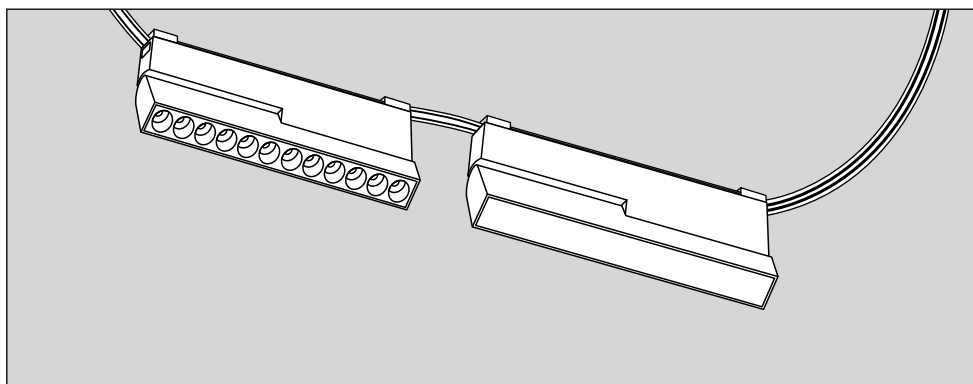

1 módulo soul/linea Wallwasher

ORIENTAÇÕES DE SEGURANÇA

- A cinta e os módulos devem ser instalados em áreas internas.
- Produto de baixa tensão (48V DC) sendo necessário a conversão por fonte.
- Não ligar em alta tensão (127V ou 220V).
- Desligue a energia ao realizar instalação elétrica para evitar acidentes e queimaduras.
- Siga as orientações de segurança para preservar a integridade do produto e a validade da garantia.

ANTES DE INSTALAR

Escolha o Layout e faça a preparação elétrica. Certifique se de que o projeto englobe todos os acessórios adequados e a metragem correta para a instalação do sistema.

INSTALAÇÃO

1. Instalação do módulo.

1.1 - Pressione o pino para liberar a trava do conector e abra a tampa.

1.2 - Coloque a cinta com as ranhuras ligadas aos polos do conector, feche as tampas dos conectores e pronto. Ligue a energia e verifique a instalação.

2. Fixação do conector elétrico.

2.1 - Clique no botão destravar, podendo ejetar o conector do módulo.

2.2 - Clique no botão para travar o conector ao módulo.

ESPECIFICAÇÕES

OPS 89221

SOUL WALLWASHER

ESPECIFICAÇÕES TÉCNICAS