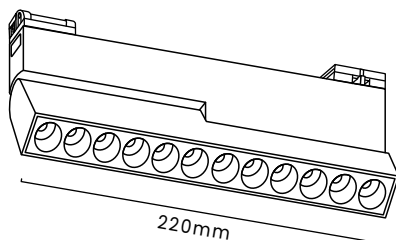

MODELOS

OPS 89221

20W - 1200lm

OPS 89238

20W - 1100lm