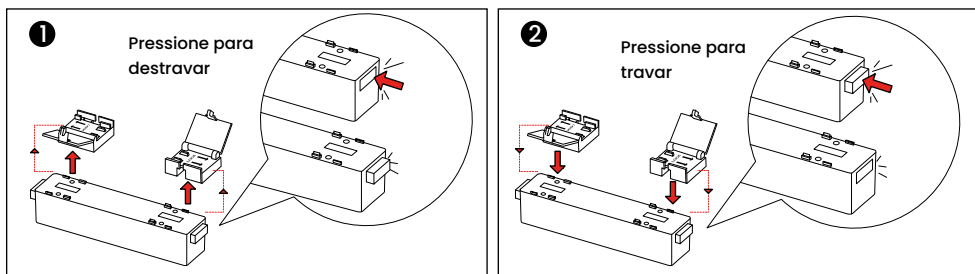

1 módulo soul/linea Wallwasher

ORIENTAÇÕES DE SEGURANÇA

- A cinta e os módulos devem ser instalados em áreas internas.
- Produto de baixa tensão (48V DC) sendo necessário a conversão por fonte.
- Não ligar em alta tensão (127V ou 220V).
- Desligue a energia ao realizar instalação elétrica para evitar acidentes e queimaduras.
- Siga as orientações de segurança para preservar a integridade do produto e a validade da garantia.

ANTES DE INSTALAR

Escolha o Layout e faça a preparação elétrica. Certifique se de que o projeto englobe todos os acessórios adequados e a metragem correta para a instalação do sistema.

INSTALAÇÃO

1. Instalação do módulo.

1.1 - Pressione o pino para liberar a trava do conector e abra a tampa.

1.2 - Coloque a cinta com as ranhuras ligadas aos polos do conector, feche as tampas dos conectores e pronto. Ligue a energia e verifique a instalação.

2. Fixação do conector elétrico.

2.1 - Clique no botão destravar, podendo ejetar o conector do módulo.

2.2 - Clique no botão para travar o conector ao módulo.

ESPECIFICAÇÕES

OPS 89221

SOUL WALLWASHER

ESPECIFICAÇÕES TÉCNICAS