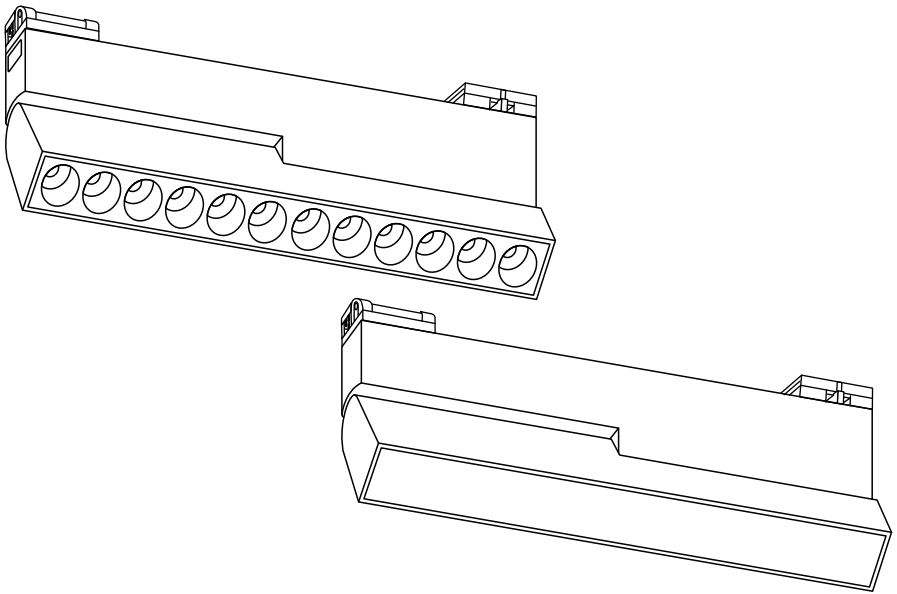

Manual de instalação

SOUL & LINEA

WALLWASHER

MÓDULOS BELTS

OPS 89221

OPS 89238

CONTEÚDO DE EMBALAGEM

Itens inclusos na embalagem:

1 módulo soul/linea Wallwasher

ORIENTAÇÕES DE SEGURANÇA

- A cinta e os módulos devem ser instalados em áreas internas.
- Produto de baixa tensão (48V DC) sendo necessário a conversão por fonte.
- Não ligar em alta tensão (127V ou 220V).
- Desligue a energia ao realizar instalação elétrica para evitar acidentes e queimaduras.
- Siga as orientações de segurança para preservar a integridade do produto e a validade da garantia.

1.1 - Pressione o pino para liberar a trava do conector e abra a tampa.

1.2 - Coloque a cinta com as ranhuras ligadas aos polos do conector, feche as tampas dos conectores e pronto. Ligue a energia e verifique a instalação.

2. Fixação do conector elétrico.

2.1 - Clique no botão destravar, podendo ejetar o conector do módulo.

2.2 - Clique no botão para travar o conector ao módulo.

ESPECIFICAÇÕES

OPS 89221

SOUL WALLWASHER

ESPECIFICAÇÕES TÉCNICAS