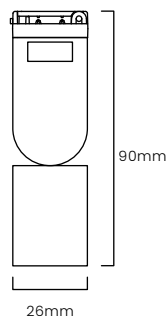

OPS 89238

LINEA WALLWASHER

ESPECIFICAÇÕES TÉCNICAS

EFICIÊNCIA LUMINOSA	55lm/W
TEMPERATURA DE COR	3000K
ÂNGULO DE ABERTURA	150°
IRC	>90
TENSÃO	48V DC
FREQUÊNCIA	60 Hz
FATOR DE POTÊNCIA	>0.5
GRAU DE PROTEÇÃO	IP20
MATERIAL	Alumínio
GARANTIA	2 anos

MODELOS

OPS 89221

20W - 1200lm

OPS 89238

20W - 1100lm

OPUS

Importado por:

Opus Sistemas de Iluminação Ltda.
CNPJ: 13.795.896/0001-94.
Origem: China