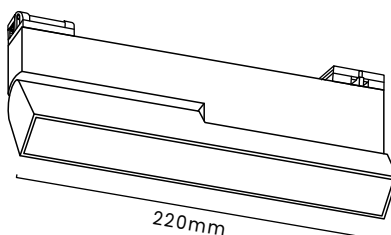

OPS 89238

LINEA WALLWASHER

ESPECIFICAÇÕES TÉCNICAS

EFICIÊNCIA LUMINOSA	55lm/W
TEMPERATURA DE COR	3000K
ÂNGULO DE ABERTURA	150°
IRC	>90
TENSÃO	48V DC
FREQUÊNCIA	60 Hz
FATOR DE POTÊNCIA	>0.5
GRAU DE PROTEÇÃO	IP20
MATERIAL	Alumínio
GARANTIA	2 anos

MODELOS

OPS 89221

20W - 1200lm

OPS 89238

20W - 1100lm

OPUS

Importado por:

Opus Sistemas de Iluminação Ltda.
CNPJ: 13.795.896/0001-94.
Origem: China